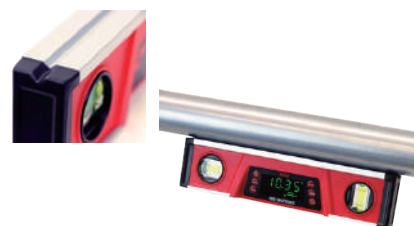

## 暗所でも確実に見える

明るい場所でも、暗い場所でも、  
緑色のLED数字表示で視認性抜群！

## V溝&マグネット付

丸い管にも設置しやすいV溝形状。  
底部には脱落防止のマグネット付で  
鉄骨・鋼管工事に最適！