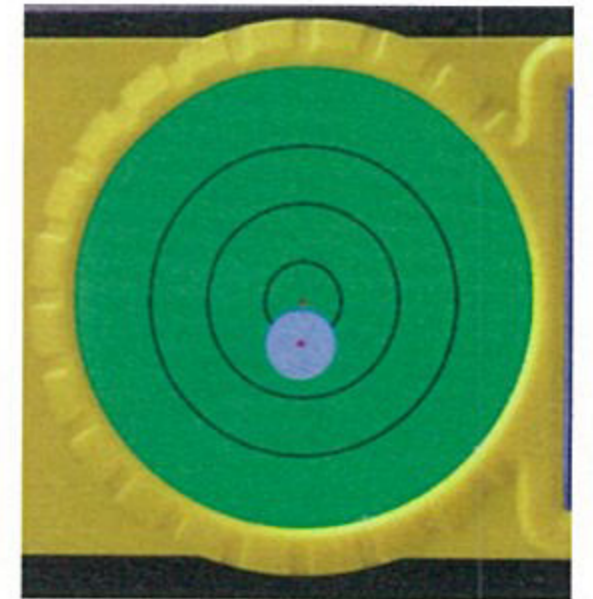

シンプルな操作パネル

パネル周りをスッキリとしたデザインに設計。大型液晶に角度、勾配、指針を一元表示することで余計な切替操作を省きました。

2種類の測定モード

3軸加速度センサ採用により、ディスプレイ部を上に向けるだけで、自動的に水平測定モードに切り替わり、液晶円形気泡管が表示されます。

精度を必要とする水平測定には棒状気泡管をご使用下さい。

角度勾配測定モード

円形気泡管モード

ブルーLEDで視認性抜群

液晶ディスプレイによりあらゆる環境下においても、抜群の視認性を保持。

両サイドの棒状気泡管にはブルーLEDを搭載している為、点灯させることで暗所での作業も安心です。

特長

- 高精度で360度計測
- 角度・勾配をデジタル直読
- 自動反転型LEDディスプレイ
- キャリブレーション機能
- 3D液晶円形気泡管
- データホールド機能付き
- 角度と勾配のデュアル表示
- 0/45/90度をシグナル音でお知らせ
- 電源自動オフ(5分)
- 青色バックライト付き気泡管
- 基準の角度を設定できる0セット機能

仕様

最小表示	: 0.05°・0.1%
読取精度	: ±0.1° (0°/45°/90°) ±0.2° (その他の角度)
気泡管精度	: 水平 ±0.5mm/m±0.029° 垂直 ±0.75mm/m±0.043°
計測範囲	: 4 × 90° (0~360°)
使用温度	: -5 ~ +50℃
電源	: 単三アルカリ乾電池 × 3
サイズ	: 600 × 33 × 72.5mm
重量	: 770g
JANコード	: 4938514218467