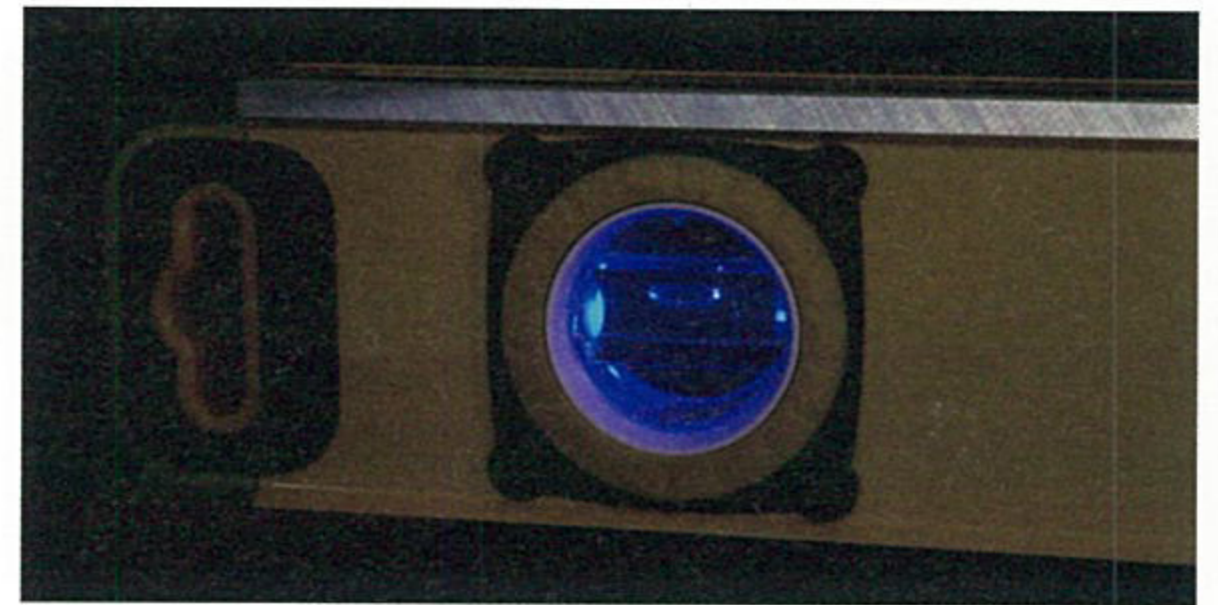

シンプルな操作パネル

パネル周りをスッキリとしたデザインに設計。大型液晶に角度、勾配、指針を一元表示することで余計な切替操作を省きました。

2種類の測定モード

3軸加速度センサ採用により、ディスプレイ部を上に向けるだけで、自動的に水平測定モードに切り替わり、液晶円形気泡管が表示されます。

精度を必要とする水平測定には棒状気泡管をご使用下さい。

角度勾配測定モード

円形気泡管モード

ブルーLEDで視認性抜群

液晶ディスプレイによりあらゆる環境下においても、抜群の視認性を保持。

両サイドの棒状気泡管にはブルーLEDを搭載している為、点灯させることで暗所での作業も安心です。

特長

- 高精度で360度計測
- 角度・勾配をデジタル直読
- 自動反転型LEDディスプレイ
- キャリブレーション機能
- 3D液晶円形気泡管
- データホールド機能付き
- 角度と勾配のデュアル表示
- 0/45/90度をシグナル音でお知らせ
- 電源自動オフ(5分)
- 青色バックライト付き気泡管
- 基準の角度を設定できる0セット機能

仕様

最小表示	: 0.05°・0.1%
読取精度	: ±0.1° (0°/45°/90°) ±0.2° (その他の角度)
気泡管精度	: 水平 ±0.5mm/m±0.029° 垂直 ±0.75mm/m±0.043°
計測範囲	: 4 × 90° (0~360°)
使用温度	: -5 ~ +50℃
電源	: 単三アルカリ乾電池 × 3
サイズ	: 600 × 33 × 72.5mm
重量	: 770g
JANコード	: 4938514218467