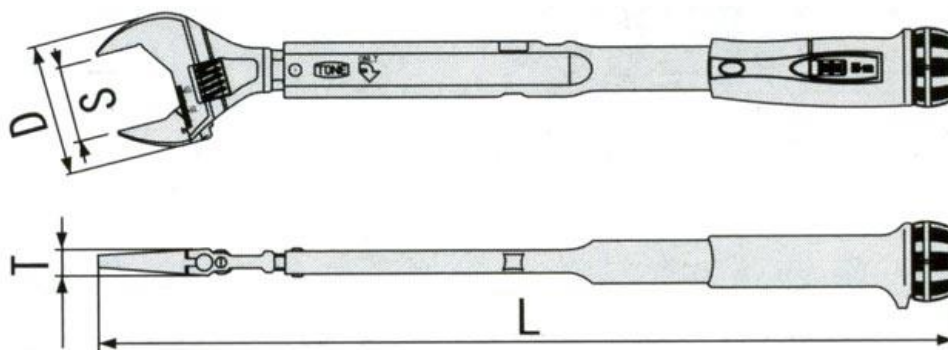

EA723MF-1～-12 アジャスタブルトルクレンチ

(mm)

品番	トルク範囲 (Nm)	1目盛	D	S	T	L	重量(g)
EA723MF-1	3~15	0.2	49.3	10~27	9.9	289	320
EA723MF-2	5~25	0.2	49.3	10~27	9.9	330	460
EA723MF-4	10~50	0.5	49.3	10~27	9.9	330	460
EA723MF-6	15~60	0.5	49.3	10~27	9.9	330	460
EA723MF-7	20~100	1	66.8	17~38	13.3	420	740
EA723MF-9	25~115	1	66.8	17~38	13.3	420	740
EA723MF-10	50~150	1	66.8	17~38	13.3	483	820
EA723MF-12	40~200	2	85	27~48	16	570	1510

MF-6、-9は新冷媒対応

- トルク設定値がひと目でわかる数字表示!!