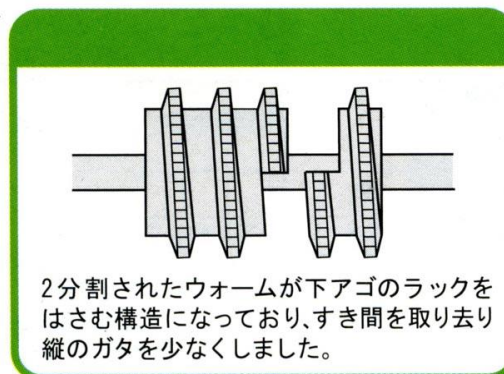

廃番

廃番

- 表示単位…Nm
- 精度…±7%
- EA723MFシリーズのワイドタイプです。

- トルク設定ノブにより容易にトルク値の変更が可能！！
- ロックネジによりトルク設定ノブをカッチリ固定！！

- トルク設定値がひと目でわかる数字表示！！

口幅
モンキ形なのでさまざまなサイズに対応！
目盛り付でわかり易い。

2分割されたウォームが下アゴのラックをはさむ構造になっており、すき間を取り去り縦のガタを少なくしました。