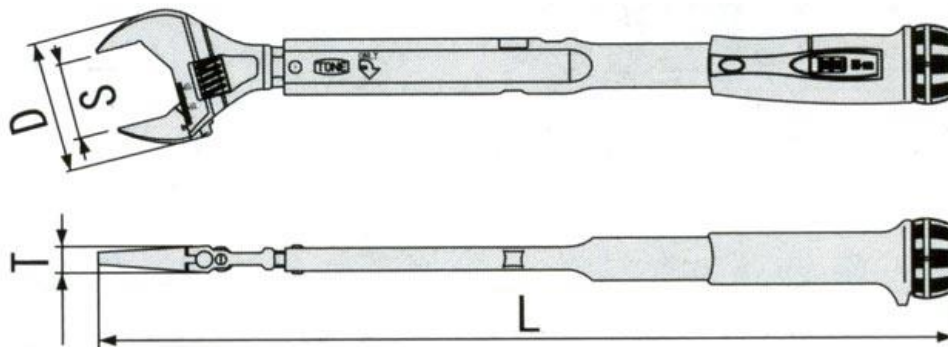

EA723MF-3~-11
アジャスタブルトルクレンチ[ワイドタイプ]

(mm)

品番	トルク範囲 (Nm)	1目盛	D	S	T	L	重量(g)
EA723MF-3	5~25	0.2	66.8	17~38	13.3	346	560
EA723MF-5	10~50	0.5	66.8	17~38	13.3	346	550
EA723MF-8	20~100	1	85	27~48	16	438	920
EA723MF-11	50~150	1	85	27~48	16	500	1000

廃番

廃番

- 表示単位…Nm
- 精度…±7%
- EA723MFシリーズのワイドタイプです。

- トルク設定ノブにより容易にトルク値の変更が可能！！
- ロックネジによりトルク設定ノブをカッチリ固定！！

- トルク設定値がひと目でわかる数字表示！！

口幅
モンキ形なのでさまざまなサイズに対応！
目盛り付でわかり易い。

2分割されたウォームが下アゴのラックをはさむ構造になっており、すき間を取り去り縦のガタを少なくしました。