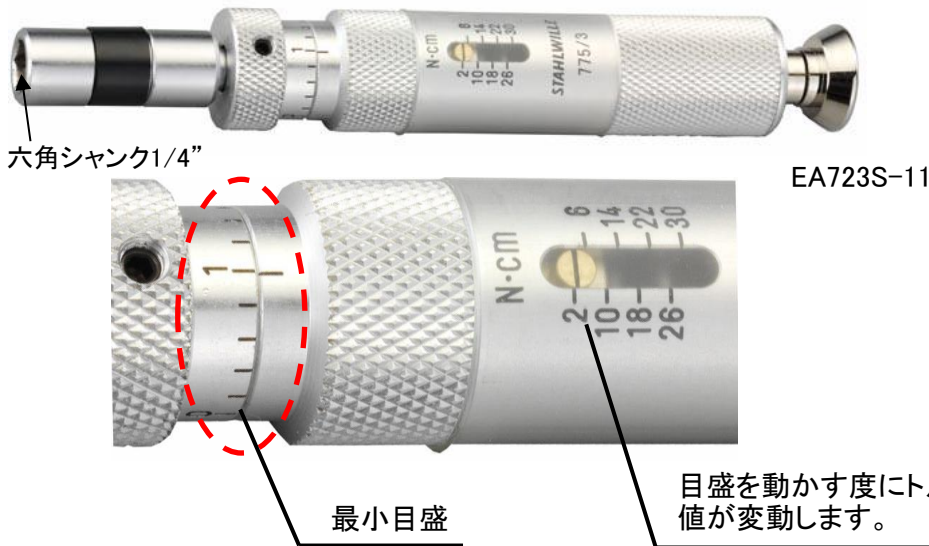

EA723S-11-16
トルクドライバー[アジャスタブル型]

品番	トルク範囲(cNm)	最小目盛(cNm)	全長(mm)	重量(g)	タイプ
EA723S-11	2~30cNm	0.2	105	210	A
EA723S-12	20~120cNm	1	157	195	B
EA723S-13	400~1000cNm	5	235	770	C
品番	トルク範囲(cNm)	最小目盛(cNm)	全長(mm)	重量(g)	タイプ
EA723S-14	0.2~3	0.02	105	210	A
EA723S-15	2~12	0.1	157	350	B
EA723S-16	10~50	0.25	205	606	B

●精度…±6%

☆タイプC:大きいトルク値にも対応するためのハンドル付属。T型にすることでより大きなトルクをかける事が出来ます。