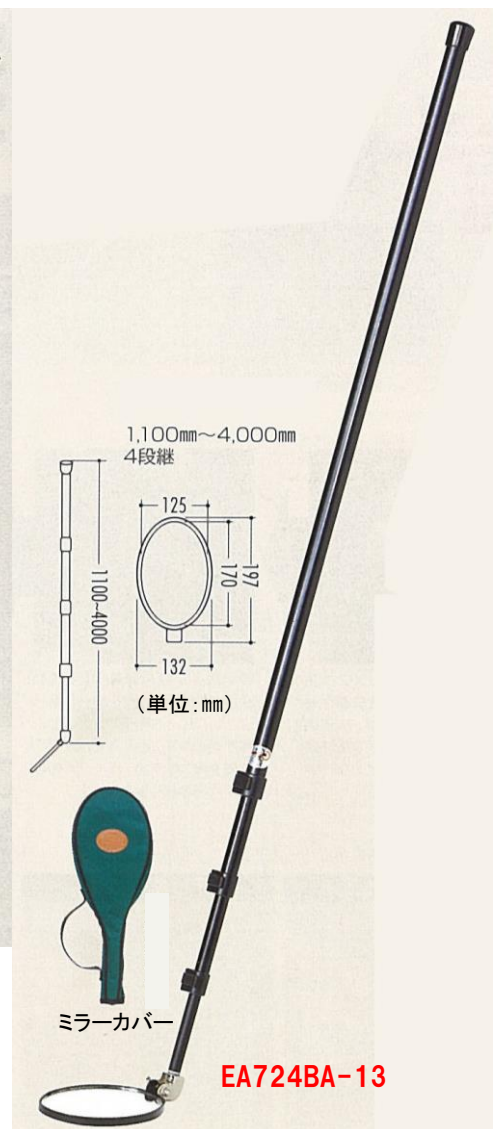

品名 点検ミラー

品番 EA724BA-11、-12、-13、-21、-22

下水管検査などに

品番	ポール長さ(アルミ)	段	ミラーサイズ	重量
EA724BA-11	600~1000mm	2段継	80×130mm	330g
EA724BA-12	900~2500mm	3段継	125×170mm	660g
EA724BA-13	1100~4000mm	4段継		866g
替ミラー(ガラス)				
EA724BA-21	EA724BA-11用(1枚)			
EA724BA-22	EA724BA-12、-13用(1枚)			

【仕様】

- アルミ製ポール
- 倍率…等倍
- ミラー材質…ガラス
- ミラーカバー付属

取扱い中止

・下水管の点検に

・大口径管の点検に

EA724BA-13