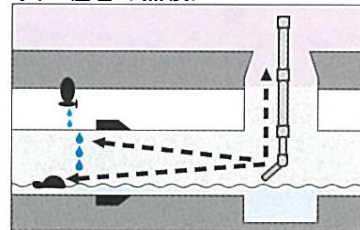

【仕様】

- アルミ製ポール
- 倍率…等倍
- ミラー材質…ガラス
- ミラーカバー付属

取扱い中止

・下水管の点検に

・大口径管の点検に

EA724BA-13