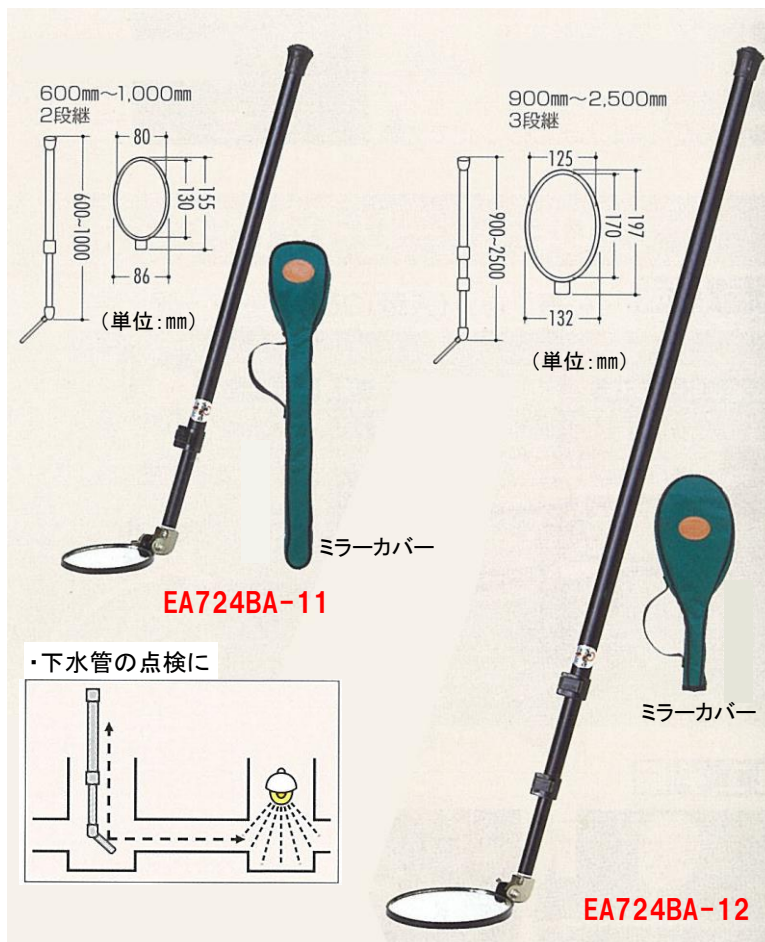

品名 点検ミラー

品番 EA724BA-11、-12、-13、-21、-22

下水管検査などに

品番	ポール長さ(アルミ)	段	ミラーサイズ	重量
EA724BA-11	600~1000mm	2段継	80×130mm	330g
EA724BA-12	900~2500mm	3段継	125×170mm	660g
EA724BA-13	1100~4000mm	4段継		866g
替ミラー(ガラス)				
EA724BA-21	EA724BA-11用(1枚)			
EA724BA-22	EA724BA-12、-13用(1枚)			

【仕様】

- アルミ製ポール
- 倍率…等倍
- ミラー材質…ガラス
- ミラーカバー付属

取扱い中止

・下水管の点検に

・大口径管の点検に

EA724BA-13