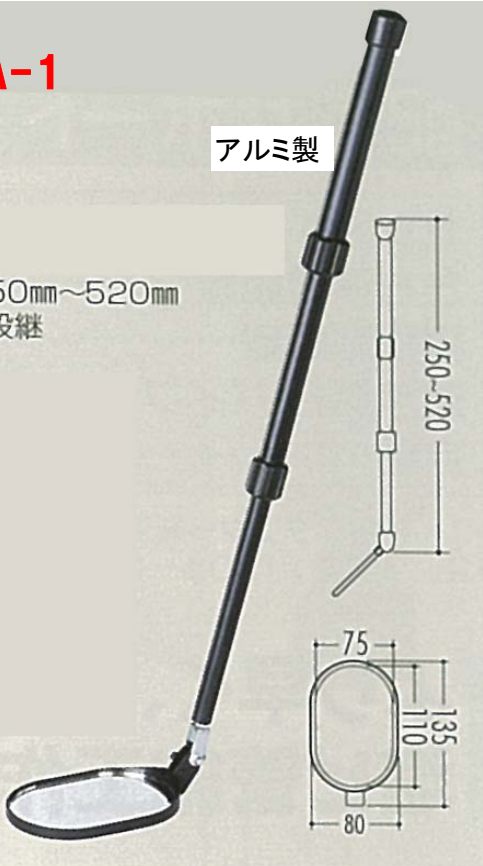

品名 点検ミラー

品番 EA724BA-1、-2、-3

小口径、狭い場所に便利！  
重さを感じさせない軽量ミニタイプ

【仕様】

- ミラーサイズ…75×110mm
- ミラーカバー付
- 等倍
- ハンドル材質…-1:アルミ、-2:真鍮
- ミラー材質…ガラス

品番	ポール長	重量
EA724BA-1	250~520mm(3段継)	180g
<del>EA724BA-2</del>	<del>260~1,000mm(5段継)</del>	<del>200g</del>
EA724BA-3	替ミラー(1個)	

(廃番)

BA-1

アルミ製

250mm~520mm  
3段継

単位:mm

BA-2

真鍮製

260mm~1,000mm  
5段継  
(アンテナ式ポール)

単位:mm