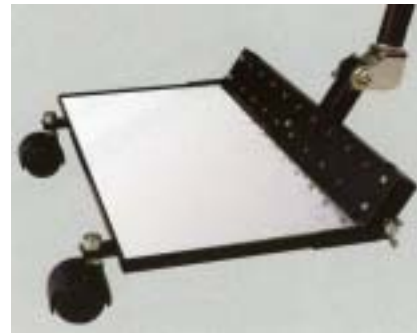

### 特 長

・LEDライト付だから、暗いところでも見やすい。  
・キャスター付だから、動かしやすい。

### 仕 様

・ミラーサイズ...140 X 290mm  
・ポールの長さ...600~1000mm  
・キャスターサイズ... 40 X 17mm、自在キャスター  
・地面から鏡平面までの高さ...75mm  
・光 源...白色LED球 27灯  
・電 源...単3電池 4本(付属)  
・重 量...1.9kg  
・材 質...ミラー:ガラス、ミラー受け:スチール  
ポール:アルミ、キャスター:ゴム

車輦下に点検ミラーを入れ、目で確認できます。

鏡手前に17個、鏡先端に10個  
合計27個のLED球が付いています。

キャスターが2個付きで、動かしやすい。