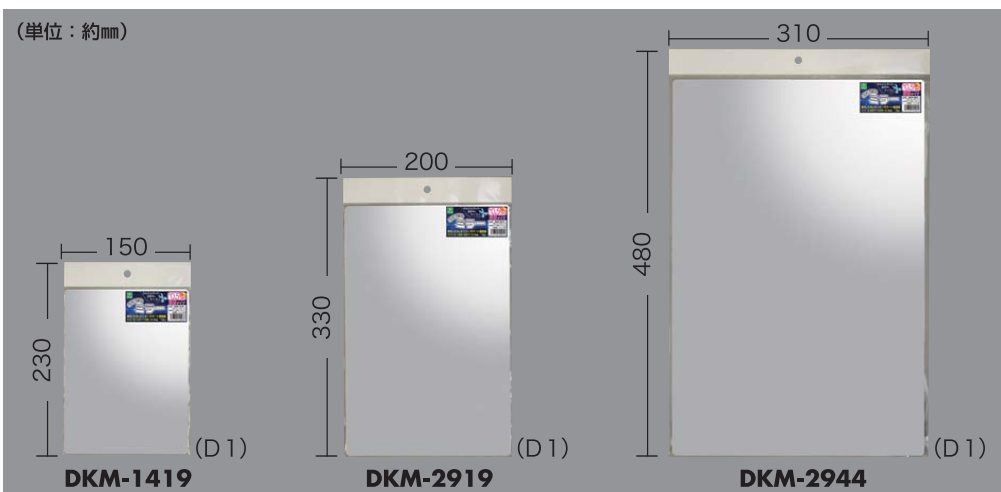

どこでも

かんたんカットで  
お好みのサイズに!

ミラー

粘着タイプ

約0.5mm厚  
薄い

どこでもミラーは0.5mm厚と薄い為、ハサミ等でかんたんにカット出来  
粘着タイプなのでかんたんに取り付け出来ます。素材はプラスチック  
の中でもトップクラスの耐衝撃性を誇るポリカーボネート樹脂製で  
割れにくく、安全性も高く、便利にご使用いただけます。

浴室内に!

割れにくいので  
お子様にも安全!

玄関ドアに!

ちょっとした  
身だしなみに...

クローゼットに!

あらゆる家具に!

カットして!

オリジナルの  
フィギュアケースに!

その他 幅広く便利に!

(単位: 約mm)

| 品番        | サイズ                   | 材質                              | 1P入数 | 入数 | JAN           | 備考     |
|-----------|-----------------------|---------------------------------|------|----|---------------|--------|
| EA724YD-1 | 約W147mm×H195mm×D0.5mm | ポリカーボネート(アルミ蒸着メッキ仕上げ)、粘着剤:アクリル系 | 1    | 5  | 4977720100968 | 粘着テープ付 |
| EA724YD-2 | 約W195mm×H297mm×D0.5mm | ポリカーボネート(アルミ蒸着メッキ仕上げ)、粘着剤:アクリル系 | 1    | 5  | 4977720100951 | 粘着テープ付 |
| EA724YD-3 | 約W297mm×H445mm×D0.5mm | ポリカーボネート(アルミ蒸着メッキ仕上げ)、粘着剤:アクリル系 | 1    | 5  | 4977720100944 | 粘着テープ付 |