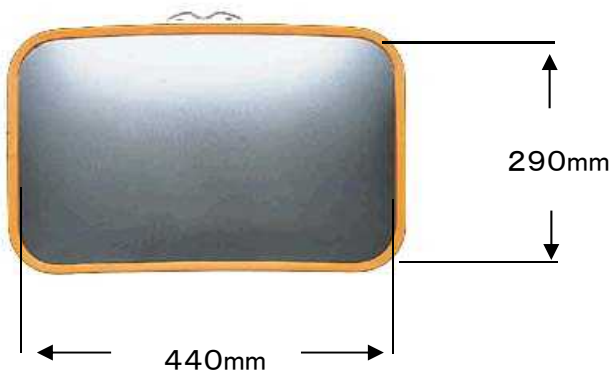

EA724Z-11 ガレージミラー

- 鏡面…ガラス(2mm)
- サイズ…440×290mm
- 重量…1100g

- 角度調整ができます。
- 適合ポール径… $\phi 32\sim 37\text{mm}$
- 壁面取付金具・ポール用金具付

○壁面・ポール 両方取付可能

ポール取付用金具

壁面取付用金具

記号	名称	材質
1	鏡	ガラス
2	フレーム	PVC
3	ボディ	ビニールプレート
4	ステー	STK41
5	ボールジョイント	S
6	ベース	SPCC
7	クランプ	SPCC
8	ホルダー	SPCC
9	ガイド	SPCC
10	補強金具	SPCC
11	間座	P.P
12	スクリュー	SWRM12
13	フラットヘッドスクリュー	SWRM12
14	ボルト	4T
15	ナット	4T
16	ワッシャースプリング	6
17	テープ	ビニール
18	ベース	SPCC
19	ブラケット	SPCC
20	スクリュー	SWRM12
21	タッピングスクリュー	SWRM12
22	カバー	