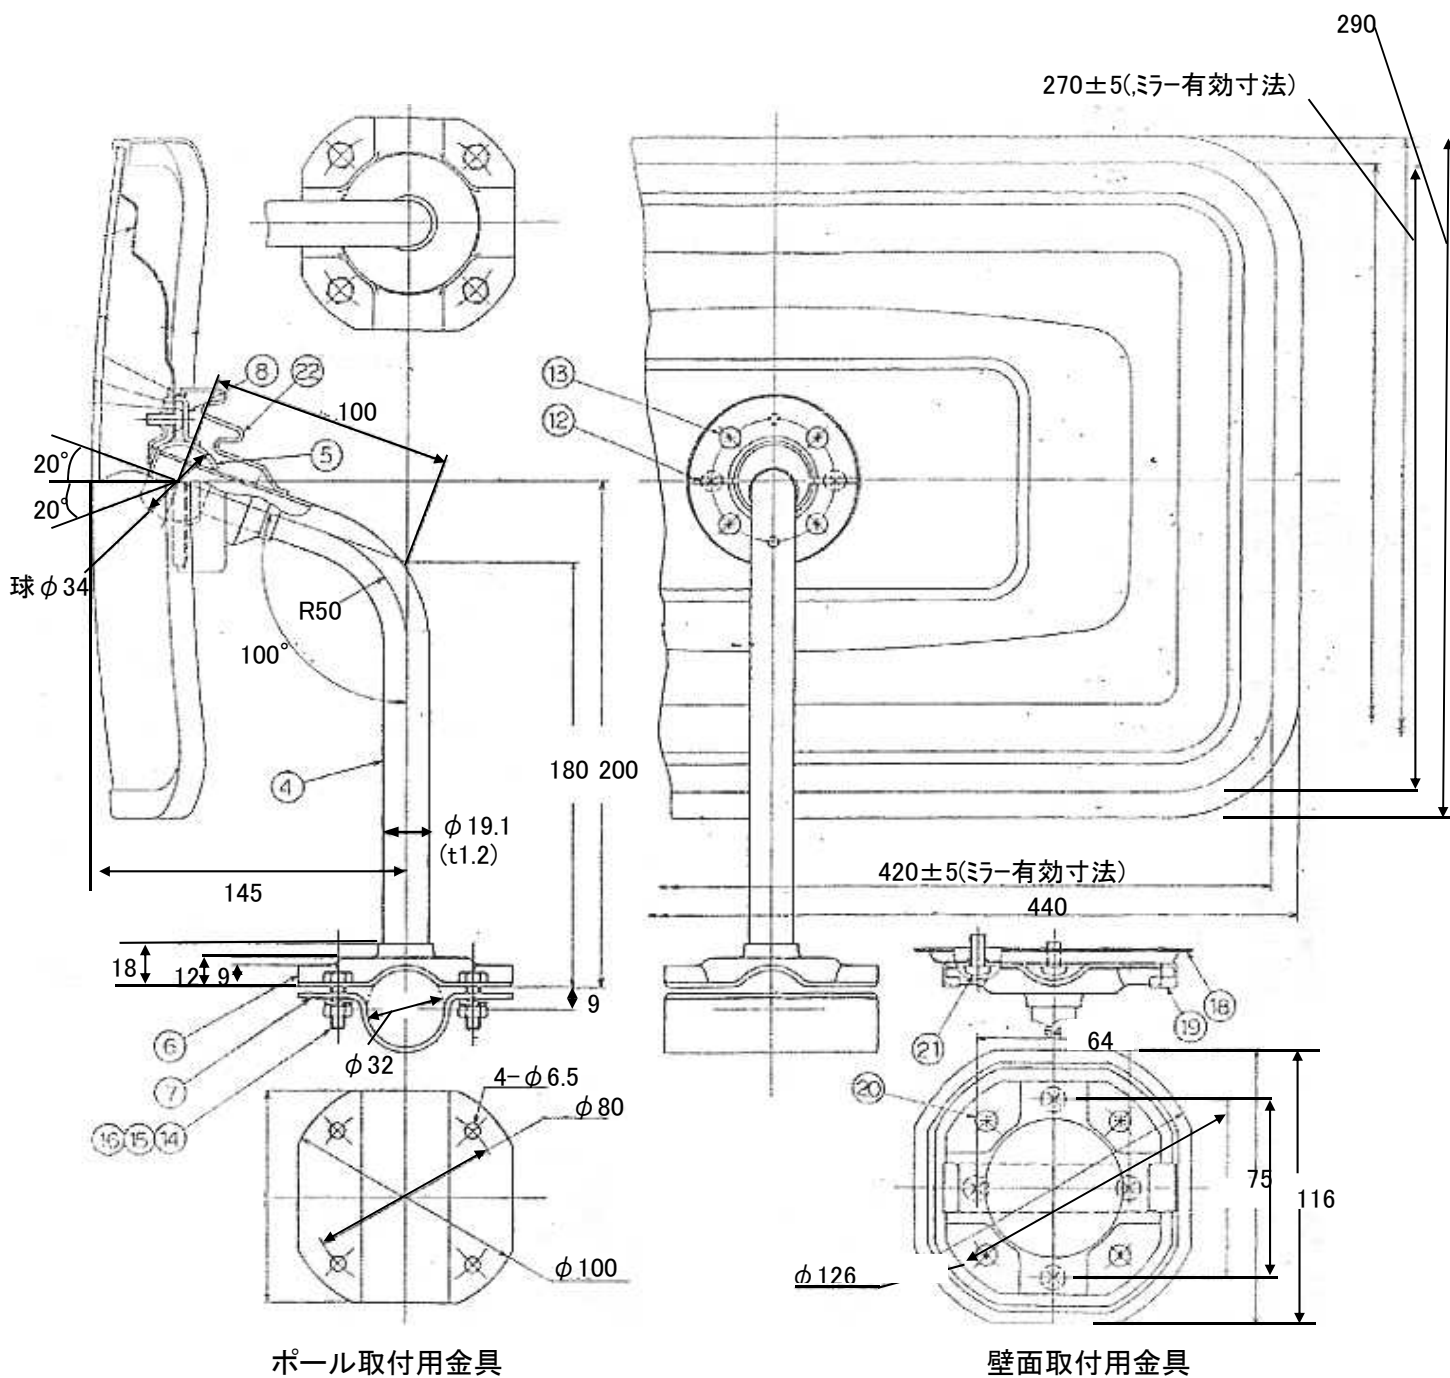

EA724Z-11 ガレージミラー

- 鏡面…ガラス(2mm)
- サイズ…440×290mm
- 重量…1100g

- 角度調整ができます。
- 適合ポール径… $\phi 32\sim 37\text{mm}$
- 壁面取付金具・ポール用金具付

○壁面・ポール 両方取付可能

ポール取付用金具

壁面取付用金具

記号	名称	材質
1	鏡	ガラス
2	フレーム	PVC
3	ボディ	ビニールプレート
4	ステー	STK41
5	ボールジョイント	S
6	ベース	SPCC
7	クランプ	SPCC
8	ホルダー	SPCC
9	ガイド	SPCC
10	補強金具	SPCC
11	間座	P.P
12	スクリュー	SWRM12
13	フラットヘッドスクリュー	SWRM12
14	ボルト	4T
15	ナット	4T
16	ワッシャースプリング	6
17	テープ	ビニール
18	ベース	SPCC
19	ブラケット	SPCC
20	スクリュー	SWRM12
21	タッピングスクリュー	SWRM12
22	カバー	