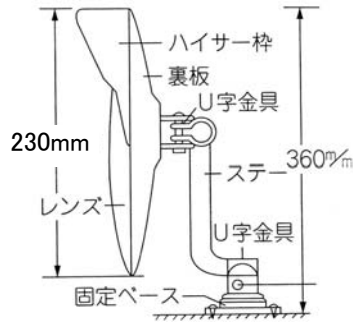

**EA724Z-12**  
(ガレージミラー)

- 鏡面…ガラス(2mm)
- 壁面取付金具付
- ヒサシ…プラスチック
- 角度調整できません。
- 重量…2300g

◆図面

記号	名称	材質	個数
①	鏡	普通板ガラス	1
②	裏板	ビニール鋼板	1
③	ヒサシ	PVC	1
④	枠	PVC	1
⑤	ステア	SS41B	1
⑥	U字金具	SPCC	2
⑦	取付板	SPCC	2
⑧	ナベ小ネジ	4T	4
⑨	六角ナット	4T	2
⑩	バネ座金	SWRH 4B	4
⑪	取付板座金	SPCC	1
⑫	裏当金	SPCC	1
⑬	薄平リベット	SWRM 3	2
⑭	取付台	SPCC	1
⑮	角根丸頭ボルト	4T	2
⑯	六角ナット	4T	2
⑰	バネ座金	SWRH 4B	2
⑱	ナベ皿タッピンネジ	4T	4