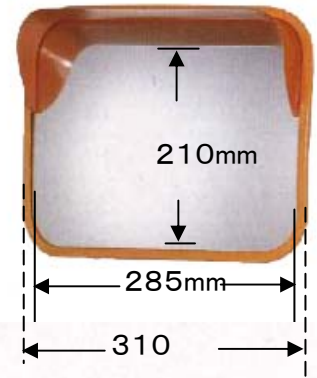

**EA724Z-12**  
(ガレージミラー)

- 鏡面…ガラス(2mm)
- 壁面取付金具付
- ヒサシ…プラスチック
- 角度調整できません。
- 重量…2300g

◆図面

記号	名称	材質	個数
①	鏡	普通板ガラス	1
②	裏板	ビニール鋼板	1
③	ヒサシ	PVC	1
④	枠	PVC	1
⑤	ステア	SS41B	1
⑥	U字金具	SPCC	2
⑦	取付板	SPCC	2
⑧	ナベ小ネジ	4T	4
⑨	六角ナット	4T	2
⑩	バネ座金	SWRH 4B	4
⑪	取付板座金	SPCC	1
⑫	裏当金	SPCC	1
⑬	薄平リベット	SWRM 3	2
⑭	取付台	SPCC	1
⑮	角根丸頭ボルト	4T	2
⑯	六角ナット	4T	2
⑰	バネ座金	SWRH 4B	2
⑱	ナベ皿タッピンネジ	4T	4