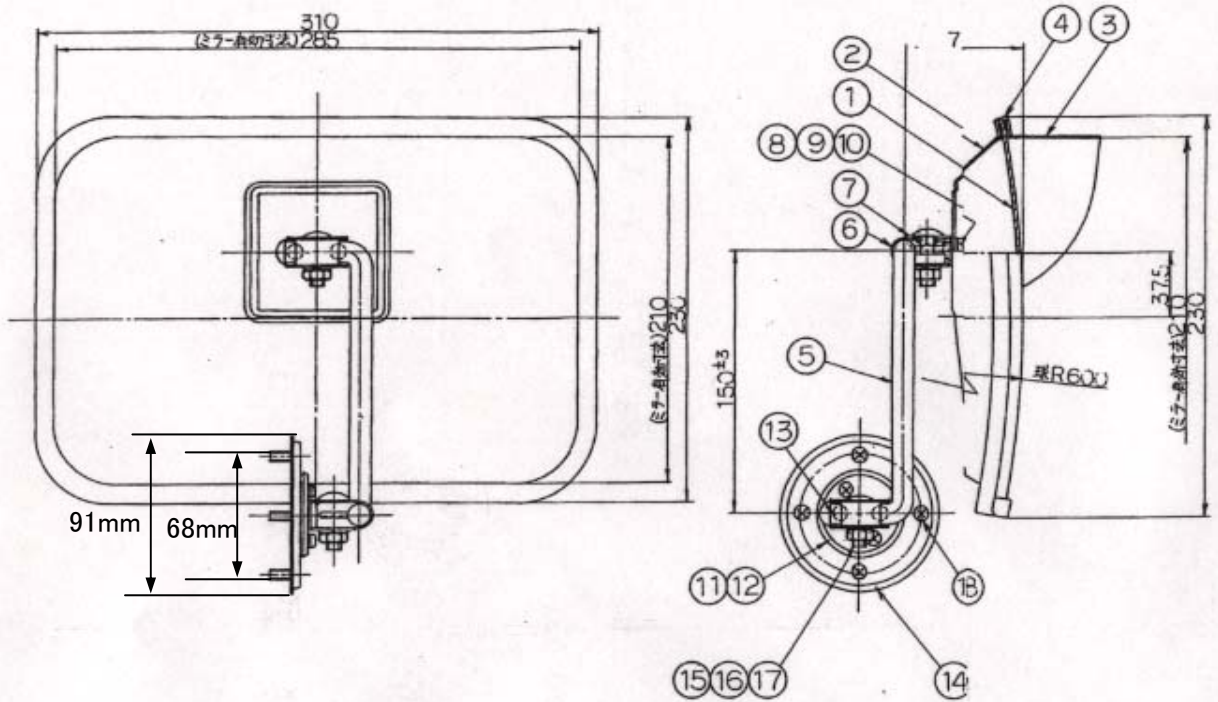

**EA724Z-12**  
(ガレージミラー)

- 鏡面…ガラス(2mm)
- 壁面取付金具付
- ヒサシ…プラスチック
- 角度調整できません。
- 重量…2300g

◆図面

記号	名称	材質	個数
①	鏡	普通板ガラス	1
②	裏板	ビニール鋼板	1
③	ヒサシ	PVC	1
④	枠	PVC	1
⑤	ステア	SS41B	1
⑥	U字金具	SPCC	2
⑦	取付板	SPCC	2
⑧	ナベ小ネジ	4T	4
⑨	六角ナット	4T	2
⑩	バネ座金	SWRH 4B	4
⑪	取付板座金	SPCC	1
⑫	裏当金	SPCC	1
⑬	薄平リベット	SWRM 3	2
⑭	取付台	SPCC	1
⑮	角根丸頭ボルト	4T	2
⑯	六角ナット	4T	2
⑰	バネ座金	SWRH 4B	2
⑱	ナベ皿タッピンネジ	4T	4