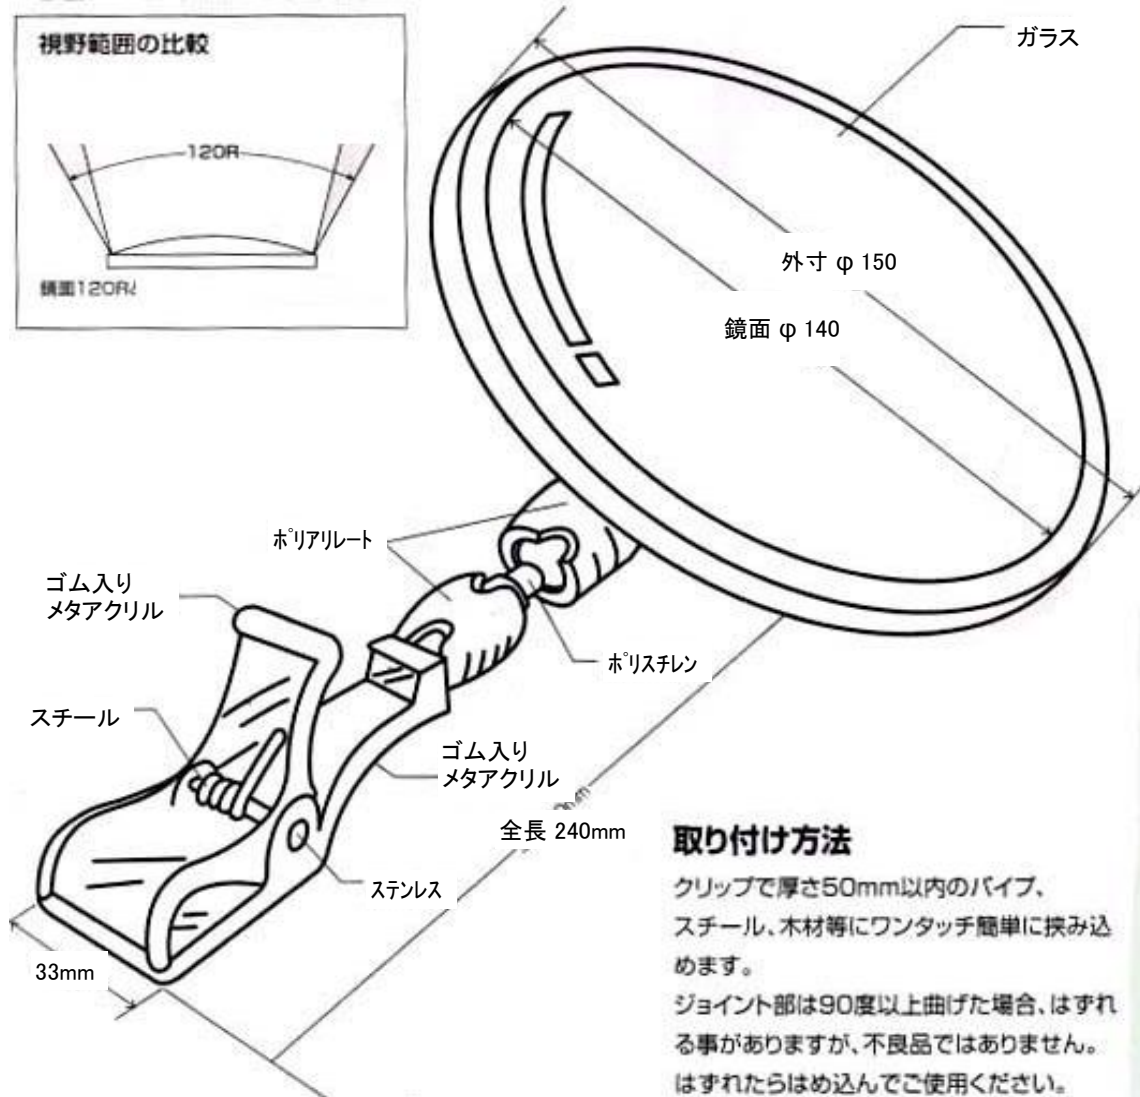

クリップ付ガレージミラー

廃番 EA724Z-14A カラー アイボリー
EA724Z-14B カラー ブラック

- 鏡面 120R(凸面)
- サイズ φ 150×240mm
- 重量 190g
- はさみ幅 50mmまで

見えないところが、しっかり見える。死角をなくして安全確認、防犯の効果が増大!

ワイドに見える屋外用(120R)の

●色・・・アイボリー・ブラック

取り付け方法

クリップで厚さ50mm以内のパイプ、スチール、木材等にワンタッチ簡単に挟み込めます。

ジョイント部は90度以上曲げた場合、はずれる事がありますが、不良品ではありません。はずれたらめ込んでご使用ください。

注意

- ① 道路反射鏡には使用しないで下さい。
- ② 落下、衝撃にてミラーが割れるおそれがあります。お取扱いに充分ご注意して下さい。
- ③ 電信柱、ガードレール等公共物には取り付けしないで下さい。