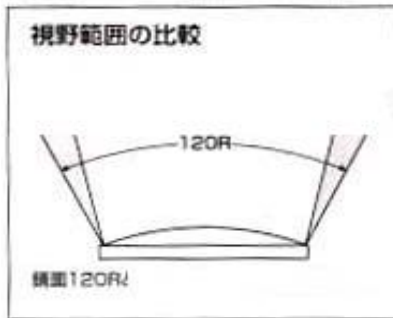

クリップ付ガレージミラー

廃番 EA724Z-14A カラー アイボリー
EA724Z-14B カラー ブラック

- 鏡面 120R(凸面)
- サイズ φ 150×240mm
- 重量 190g
- はさみ幅 50mmまで

見えないところが、しっかり見える。死角をなくして安全確認、防犯の効果が増大!

ワイドに見える屋外用(120R)の

●色・・・アイボリー・ブラック

取り付け方法

クリップで厚さ50mm以内のパイプ、スチール、木材等にワンタッチ簡単に挟み込めます。

ジョイント部は90度以上曲げた場合、はずれる事がありますが、不良品ではありません。はずれたらめ込んでご使用ください。

注意

- ① 道路反射鏡には使用しないで下さい。
- ② 落下、衝撃にてミラーが割れるおそれがあります。お取扱いに充分ご注意して下さい。
- ③ 電信柱、ガードレール等公共物には取り付けしないで下さい。