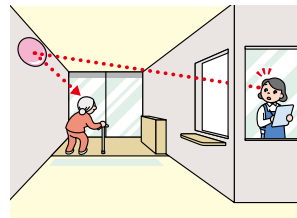

スーパーオーバル

室内専用

やわらか
ミラー

シンプル!! 超軽量!! 目立たず多様な空間に溶け込むデザイン

自由に曲がるフレキシブルアームで、角度調整が簡単にできるミラー。店舗の接客向上・防犯対策、病院・介護施設の見守り、オフィスやバックヤードの安全対策など、さまざまな用途でお使いいただけます。

状況写真

拡大写真

お店のすばやい状況把握に

来客へのすばやい対応に

病院・介護施設などの見守りに

学校・図書館などの安全対策に

EA724ZK-37

EA724ZK-36

EA724ZK-31

EA724ZK-32

EA724ZK-33

※ 曲率半径とは・・・曲率半径が大きくなるほど、映る像は大きくなります。