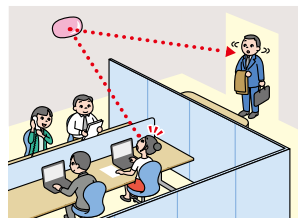

スーパーオーバル

室内専用

やわらか
ミラー

シンプル!! 超軽量!! 目立たず多様な空間に溶け込むデザイン

自由に曲がるフレキシブルアームで、角度調整が簡単にできるミラー。店舗の接客向上・防犯対策、病院・介護施設の見守り、オフィスやバックヤードの安全対策など、さまざまな用途でお使いいただけます。

状況写真

拡大写真

お店のすばやい状況把握に

来客へのすばやい対応に

病院・介護施設などの見守りに

学校・図書館などの安全対策に

EA724ZK-37

EA724ZK-36

EA724ZK-31

EA724ZK-32

EA724ZK-33

※ 曲率半径とは・・・曲率半径が大きくなるほど、映る像は大きくなります。