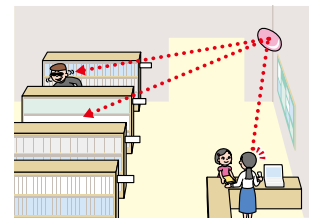

スーパーオーバル

室内専用

やわらか
ミラー

シンプル!! 超軽量!! 目立たず多様な空間に溶け込むデザイン

自由に曲がるフレキシブルアームで、角度調整が簡単にできるミラー。店舗の接客向上・防犯対策、病院・介護施設の見守り、オフィスやバックヤードの安全対策など、さまざまな用途でお使いいただけます。

状況写真

拡大写真

お店のすばやい状況把握に

来客へのすばやい対応に

病院・介護施設などの見守りに

学校・図書館などの安全対策に

EA724ZK-37

EA724ZK-36

EA724ZK-31

EA724ZK-32

EA724ZK-33

※ 曲率半径とは・・・曲率半径が大きくなるほど、映る像は大きくなります。