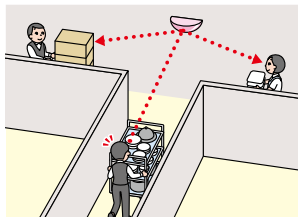

T字路の衝突防止や病院・介護施設の見守りに!

視野角は180°以上。壁に設置したフレームに引っかけるだけのライト感覚の壁掛けミラーです。T字路の衝突防止など幅広い用途にご利用いただけます。

T字路の衝突防止に

病院・介護施設の見守りに

エレベータホールの衝突防止に

EA724ZK-5

EA724ZK-6

品番	L5	L7	L10
価格(税別)			
大きさ[mm]	W480×H247×D160	W665×H340×D235	W965×H490×D285
ミラーの厚さ[mm]	2		
全重量[kg]	0.36	0.64	1.4
像の大きさ(曲率半径)*	301R	414R	634R
ミラー材質/フレーム材質	アクリル/アルミ		
ミラー裏面色/フレーム色	グレー/グレー		ホワイト/ホワイト
取付場所	天井	×	
	壁面	○	
付属品	フレーム、4×25トラスタッピングビス1本		フレーム(要組立)、4×25トラスタッピングビス2本
取付方法			
オプションパーツ	×		

* 曲率半径とは・・・曲率半径が大きくなるほど、映る像は大きくなります。