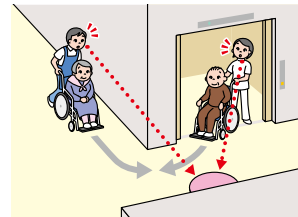

T字路の衝突防止や病院・介護施設の見守りに!

視野角は180°以上。壁に設置したフレームに引っかけるだけのライト感覚の壁掛けミラーです。T字路の衝突防止など幅広い用途にご利用いただけます。

T字路の衝突防止に

病院・介護施設の見守りに

エレベータホールの衝突防止に

EA724ZK-5

EA724ZK-6

品番	L5	L7	L10
価格(税別)			
大きさ[mm]	W480×H247×D160	W665×H340×D235	W965×H490×D285
ミラーの厚さ[mm]	2		
全重量[kg]	0.36	0.64	1.4
像の大きさ(曲率半径)*	301R	414R	634R
ミラー材質/フレーム材質	アクリル/アルミ		
ミラー裏面色/フレーム色	グレー/グレー		ホワイト/ホワイト
取付場所	天井	×	
	壁面	○	
付属品	フレーム、4×25トラスタッピングビス1本		フレーム(要組立)、4×25トラスタッピングビス2本
取付方法			
オプションパーツ	×		

* 曲率半径とは・・・曲率半径が大きくなるほど、映る像は大きくなります。