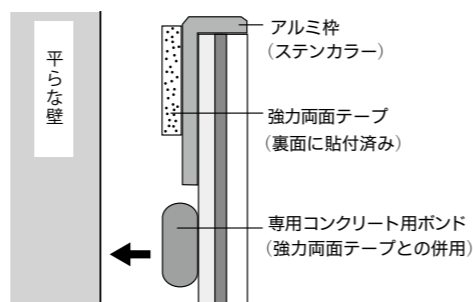

FFミラー車出口

商品紹介動画▶

屋外可

安全確認、快適発進!!

駐車場の出入口用ミラー。道路の死角から来る自転車や人などを確認できます。ドライバーの目の高さに設置してお使いください。

接着タイプ

EA724ZL-1

EA724ZL-2

品番	F15	F33
価格(税別)		
大きさ[mm]※1	W150×H210	W320×H250
厚さ[mm]	5.8	
全重量[kg]	0.21	0.43
像の大きさ(曲率半径)※2	280R相当	400R相当
ミラー材質	ポリカーボネート	アクリル
取付場所	壁面	
付属品	専用コンクリート用ボンド	

- ガラス・ステンレス・大理石など:両面テープのみで接着可
- コンクリート・レンガ・モルタル・木(合板)など:ボンドと両面テープを併用
- 接着タイプの取付方法動画をご覧ください。

接着タイプ
取付方法動画▶

FFミラーの性質:直射日光やライト等の光が当たった場合、角度によっては見えにくくなる場合があります。
※1 Wは横、Hは縦の長さ。縦・横を逆にして使うと視野が狭くなりますのでご注意ください。
※2 曲率半径とは・・・曲率半径が大きくなるほど、映る像は大きくなります。

ビス止めタイプ

出入口の安全確認に

死角から来る人や自転車などの確認に

EA724ZL-2A

EA724ZL-3A

品番	F15B	F33B	F48B	F60B
価格(税別)				
大きさ[mm]※1	W150×H210	W320×H250	W480×H370	W600×H500
厚さ[mm]	6.6			
全重量[kg]	0.30	0.52	1.3	2.2
像の大きさ(曲率半径)※2	280R相当	400R相当	700R相当	1000R相当
ミラー材質	ポリカーボネート		アクリル	
取付場所	壁面			
付属品	アルミ枠、4×30皿頭タッピングビス4本、ナイロンプラグ4個			

ビスを打てない壁面(大理石など)に、F48B・F60Bを設置したいときはご相談ください。

FFミラーの性質:直射日光やライト等の光が当たった場合、角度によっては見えにくくなる場合があります。
※1 Wは横、Hは縦の長さ。縦・横を逆にして使うと視野が狭くなりますのでご注意ください。
※2 曲率半径とは・・・曲率半径が大きくなるほど、映る像は大きくなります。