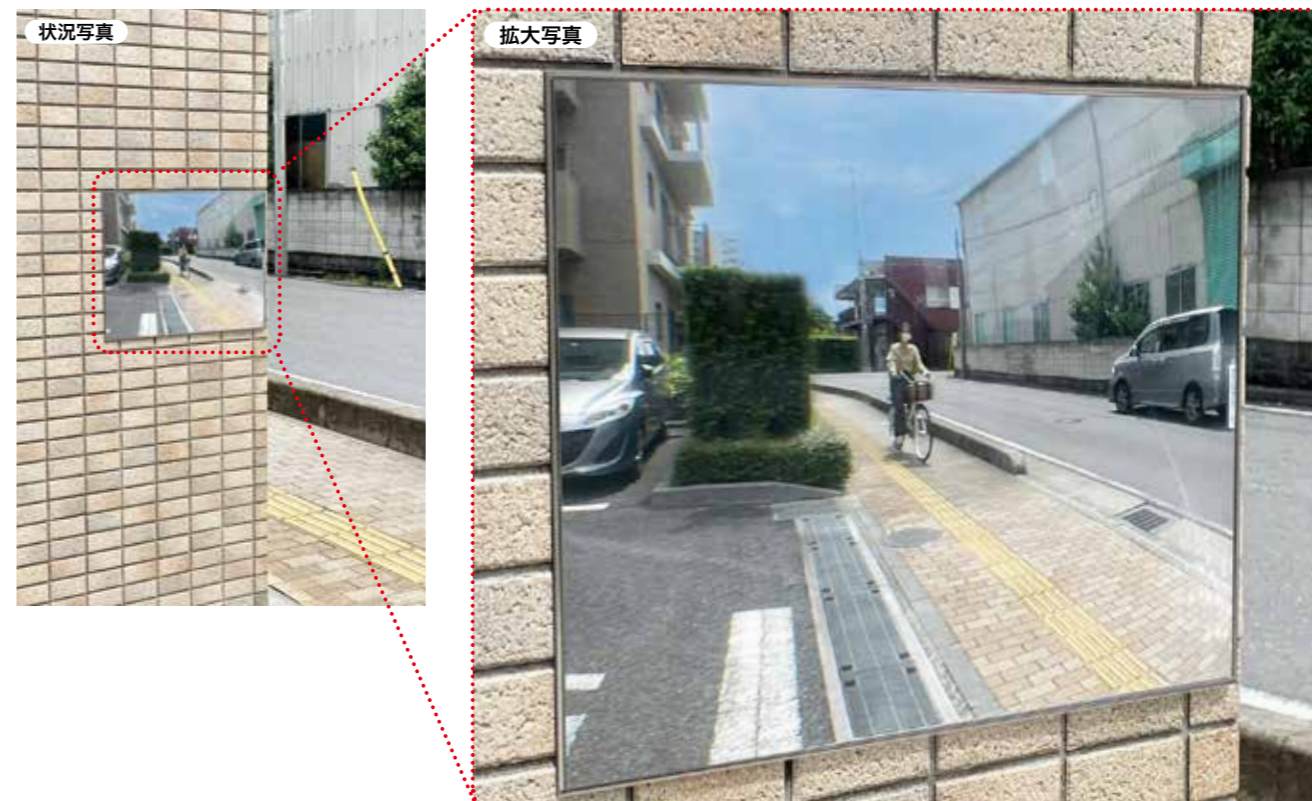

FFミラー車出口

商品紹介動画▶

屋外可

安全確認、快適発進!!

駐車場の出入口用ミラー。道路の死角から来る自転車や人などを確認できます。ドライバーの目の高さに設置してお使いください。

接着タイプ

EA724ZL-1

EA724ZL-2

品番	F15	F33
価格(税別)		
大きさ[mm]※1	W150×H210	W320×H250
厚さ[mm]	5.8	
全重量[kg]	0.21	0.43
像の大きさ(曲率半径)※2	280R相当	400R相当
ミラー材質	ポリカーボネート	アクリル
取付場所	壁面	
付属品	専用コンクリート用ボンド	

- ガラス・ステンレス・大理石など:両面テープのみで接着可
- コンクリート・レンガ・モルタル・木(合板)など:ボンドと両面テープを併用
- 接着タイプの取付方法動画をご覧ください。

接着タイプ
取付方法動画▶

FFミラーの性質:直射日光やライト等の光が当たった場合、角度によっては見えにくくなる場合があります。
※1 Wは横、Hは縦の長さ。縦・横を逆にして使うと視野が狭くなりますのでご注意ください。
※2 曲率半径とは・・・曲率半径が大きくなるほど、映る像は大きくなります。

ビス止めタイプ

出入口の安全確認に

死角から来る人や自転車などの確認に

EA724ZL-2A

EA724ZL-3A

品番	F15B	F33B	F48B	F60B
価格(税別)				
大きさ[mm]※1	W150×H210	W320×H250	W480×H370	W600×H500
厚さ[mm]	6.6			
全重量[kg]	0.30	0.52	1.3	2.2
像の大きさ(曲率半径)※2	280R相当	400R相当	700R相当	1000R相当
ミラー材質	ポリカーボネート		アクリル	
取付場所	壁面			
付属品	アルミ枠、4×30皿頭タッピングビス4本、ナイロンプラグ4個			