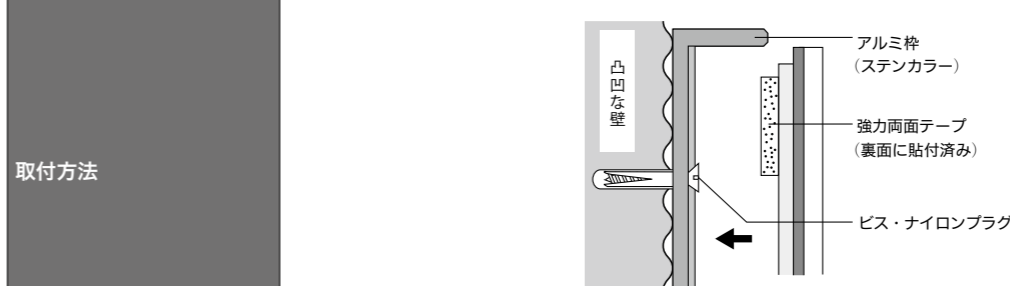

FFミラー車出口

商品紹介動画▶

屋外可

安全確認、快適発進!!

駐車場の出入口用ミラー。道路の死角から来る自転車や人などを確認できます。ドライバーの目の高さに設置してお使いください。

接着タイプ

EA724ZL-1

EA724ZL-2

接着タイプ
取付方法動画▶

FFミラーの性質:直射日光やライト等の光が当たった場合、角度によっては見えにくくなる場合があります。
※1 Wは横、Hは縦の長さ。縦・横を逆にして使うと視野が狭くなりますのでご注意ください。
※2 曲率半径とは・・・曲率半径が大きくなるほど、映る像は大きくなります。

ビス止めタイプ

出入口の安全確認に

死角から来る人や自転車などの確認に

EA724ZL-2A

EA724ZL-3A

品番	F15B	F33B	F48B	F60B
価格(税別)				
大きさ[mm]※1	W150×H210	W320×H250	W480×H370	W600×H500
厚さ[mm]	6.6			
全重量[kg]	0.30	0.52	1.3	2.2
像の大きさ(曲率半径)※2	280R相当	400R相当	700R相当	1000R相当
ミラー材質	ポリカーボネート		アクリル	
取付場所	壁面			
付属品	アルミ枠、4×30皿頭タッピングビス4本、ナイロンプラグ4個			

ビスを打てない壁面(大理石など)に、F48B・F60Bを設置したいときはご相談ください。

FFミラーの性質:直射日光やライト等の光が当たった場合、角度によっては見えにくくなる場合があります。
※1 Wは横、Hは縦の長さ。縦・横を逆にして使うと視野が狭くなりますのでご注意ください。
※2 曲率半径とは・・・曲率半径が大きくなるほど、映る像は大きくなります。