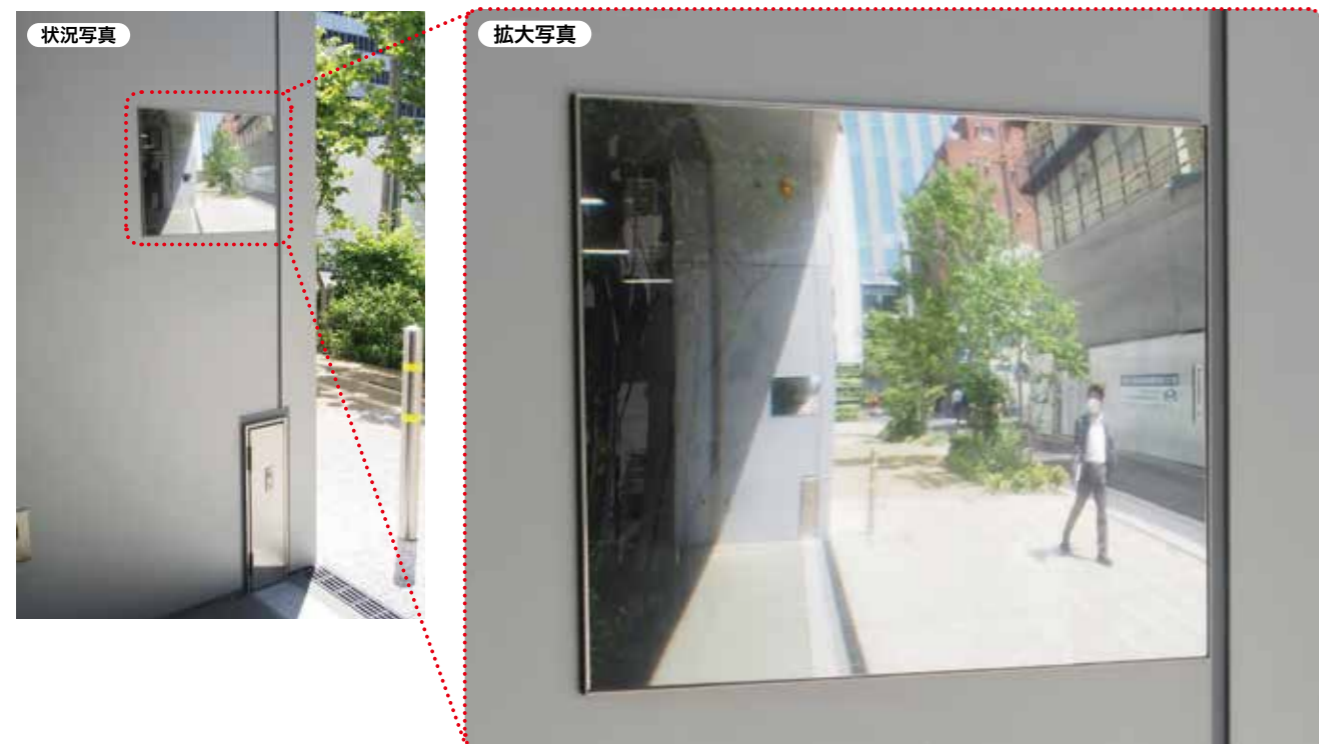

FFミラー車出口

商品紹介動画▶

屋外可

安全確認、快適発進!!

駐車場の出入口用ミラー。道路の死角から来る自転車や人などを確認できます。ドライバーの目の高さに設置してお使いください。

接着タイプ

EA724ZL-1

EA724ZL-2

品番	F15	F33
価格(税別)		
大きさ[mm]※1	W150×H210	W320×H250
厚さ[mm]	5.8	
全重量[kg]	0.21	0.43
像の大きさ(曲率半径)※2	280R相当	400R相当
ミラー材質	ポリカーボネート	アクリル
取付場所	壁面	
付属品	専用コンクリート用ボンド	

- ガラス・ステンレス・大理石など:両面テープのみで接着可
- コンクリート・レンガ・モルタル・木(合板)など:ボンドと両面テープを併用
- 接着タイプの取付方法動画をご覧ください。

接着タイプ
取付方法動画▶

FFミラーの性質:直射日光やライト等の光が当たった場合、角度によっては見えにくくなる場合があります。
※1 Wは横、Hは縦の長さ。縦・横を逆にして使うと視野が狭くなりますのでご注意ください。
※2 曲率半径とは・・・曲率半径が大きくなるほど、映る像は大きくなります。

ビス止めタイプ

出入口の安全確認に

死角から来る人や自転車などの確認に

EA724ZL-2A

EA724ZL-3A

品番	F15B	F33B	F48B	F60B
価格(税別)				
大きさ[mm]※1	W150×H210	W320×H250	W480×H370	W600×H500
厚さ[mm]	6.6			
全重量[kg]	0.30	0.52	1.3	2.2
像の大きさ(曲率半径)※2	280R相当	400R相当	700R相当	1000R相当
ミラー材質	ポリカーボネート		アクリル	
取付場所	壁面			
付属品	アルミ枠、4×30皿頭タッピングビス4本、ナイロンプラグ4個			

ビスを打てない壁面(大理石など)に、F48B・F60Bを設置したいときはご相談ください。

FFミラーの性質:直射日光やライト等の光が当たった場合、角度によっては見えにくくなる場合があります。
※1 Wは横、Hは縦の長さ。縦・横を逆にして使うと視野が狭くなりますのでご注意ください。
※2 曲率半径とは・・・曲率半径が大きくなるほど、映る像は大きくなります。