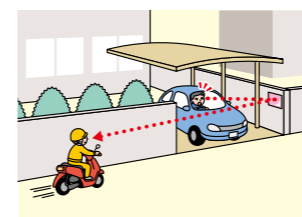

FFミラー車出口

商品紹介動画▶

屋外可

安全確認、快適発進!!

駐車場の出入口用ミラー。道路の死角から来る自転車や人などを確認できます。ドライバーの目の高さに設置してお使いください。

接着タイプ

EA724ZL-1

EA724ZL-2

品番	F15	F33
価格(税別)		
大きさ[mm]※1	W150×H210	W320×H250
厚さ[mm]	5.8	
全重量[kg]	0.21	0.43
像の大きさ(曲率半径)※2	280R相当	400R相当
ミラー材質	ポリカーボネート	アクリル
取付場所	壁面	
付属品	専用コンクリート用ボンド	

- ガラス・ステンレス・大理石など:両面テープのみで接着可
- コンクリート・レンガ・モルタル・木(合板)など:ボンドと両面テープを併用
- 接着タイプの取付方法動画をご覧ください。

接着タイプ
取付方法動画▶

FFミラーの性質:直射日光やライト等の光が当たった場合、角度によっては見えにくくなる場合があります。
※1 Wは横、Hは縦の長さ。縦・横を逆にして使うと視野が狭くなりますのでご注意ください。
※2 曲率半径とは・・・曲率半径が大きくなるほど、映る像は大きくなります。

ビス止めタイプ

出入口の安全確認に

死角から来る人や自転車などの確認に

EA724ZL-2A

EA724ZL-3A

品番	F15B	F33B	F48B	F60B
価格(税別)				
大きさ[mm]※1	W150×H210	W320×H250	W480×H370	W600×H500
厚さ[mm]	6.6			
全重量[kg]	0.30	0.52	1.3	2.2
像の大きさ(曲率半径)※2	280R相当	400R相当	700R相当	1000R相当
ミラー材質	ポリカーボネート		アクリル	
取付場所	壁面			
付属品	アルミ枠、4×30皿頭タッピングビス4本、ナイロンプラグ4個			