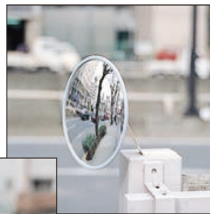

カーブミラーI (小型)

ちょっとした心づかいでセフティーライフ

ガレージミラー

※鏡面飛散防止加工……鏡面が破損しても飛び散りにくい加工を施しています。

SE-30A

SE-20B

●丸型

品番	サイズ	曲面R	重量	EA品番
SE-20A	丸 210φ	250mm	0.48kg	EA724ZS-6
SE-30A	丸 310φ	600mm	0.76kg	EA724ZS-7
SE-35A	丸 360φ	1000mm	0.97kg	EA724ZS-8

●角型

品番	サイズ	曲面R	重量	EA品番
SE-20B	190×230mm	300mm	0.58kg	EA724ZS-11
SE-30B	230×310mm	600mm	0.75kg	EA724ZS-12
SE-35B	290×390mm	1000mm	0.99kg	EA724ZS-13

〈取付け例〉

〈取付け図〉〈構造図〉