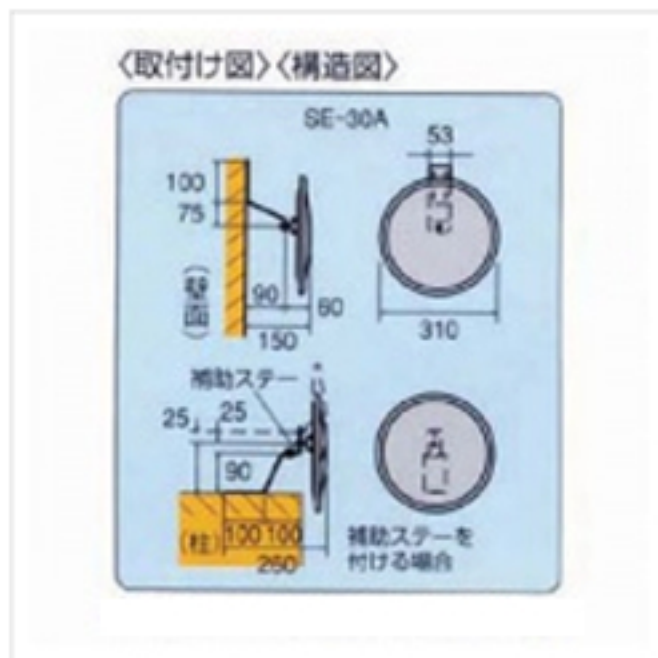

ガレージミラー【カーブミラー小型】

ちょっとした心づかいでセフティーライフ

品番【SE-30A】 【SE-20B】

●丸型

品番	サイズ	曲面R	重量	EA品番
SE-20A	丸210Φ	250mm	0.48kg	EA724ZS-6
SE-30A	丸310Φ	600mm	0.76kg	EA724ZS-7
SE-35A	丸360Φ	1000mm	0.97kg	EA724ZS-8

●角型

品番	サイズ	曲面R	重量	EA品番
SE-20B	230×190mm	300mm	0.58kg	EA724ZS-11
SE-30B	310×230mm	600mm	0.75kg	EA724ZS-12
SE-35B	390×290mm	1000mm	0.99kg	EA724ZS-13