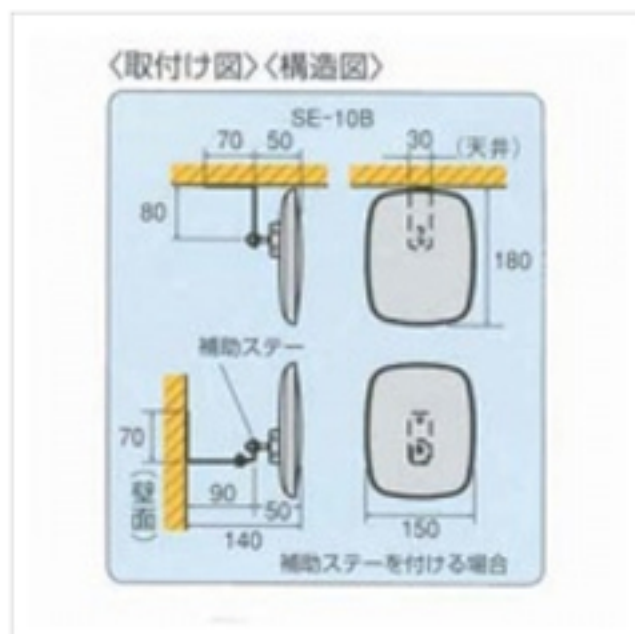

ガレージミラー【カーブミラー小型】

ちょっとした心づかいでセフティーライフ

品番【SE-10A】 【SE-10B】

- ▼鏡材質／ガラス
- ▼鏡面飛散防止加工
- ▼ボディ本体／樹脂
- ▼取付金具付

●丸型

品番	サイズ	曲面R	重量	EA品番
SE-10A	丸147φ	300mm	0.23 k g	EA724ZS-1

●角型

品番	サイズ	曲面R	重量	EA品番
SE-10B	150×180mm	600mm	0.28 k g	EA724ZS-2