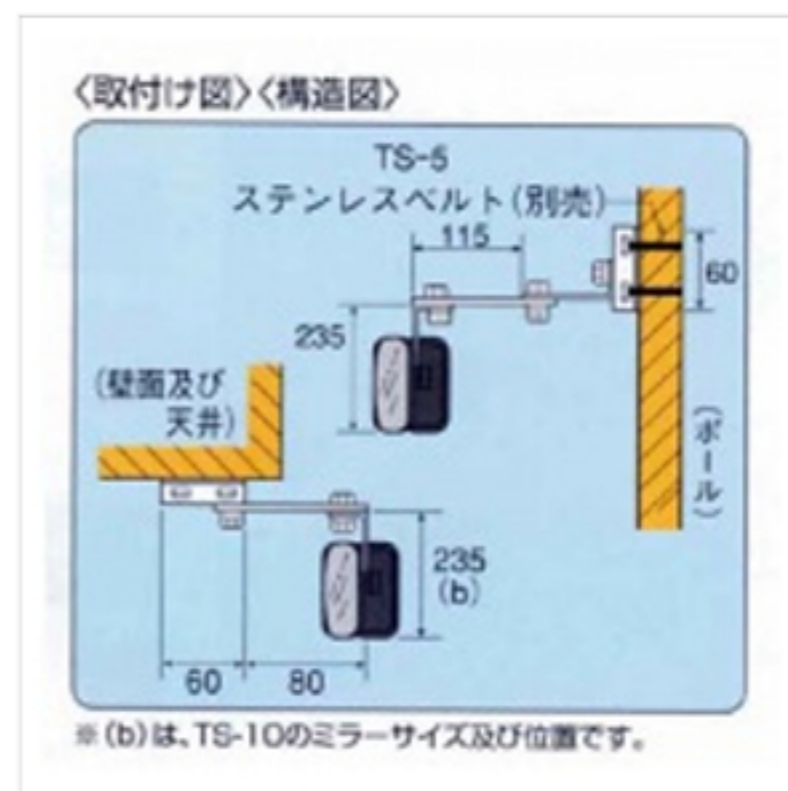

ツインミラー【カーブミラー小型】

品番【TS-5】

- 左右確認がしやすい
- 屋外、室内ともOK

TS-5

取付け例

〈取付け図〉 〈構造図〉

- ▼鏡材質／ガラス
- ▼鏡面飛散防止加工
- ▼ボディ本体／樹脂
- ▼付属部品付

品番	ミラーサイズ	曲面R	重量	EA品番
TS-5	角175×150mm	300mm	0.76kg	EA724ZS-21