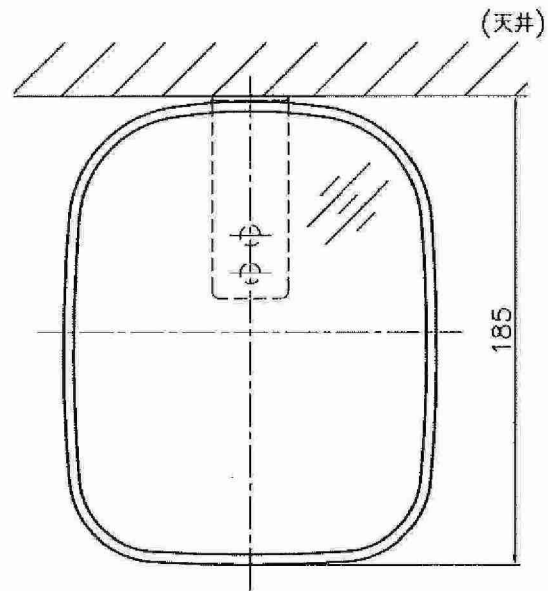

No.	個数	変更内容及び個数	日付	担当
△	**	**	00/00/00	**

SE-10B

SE-10B	150x180mm	0.28kg	600R	
品番	形状・サイズ	重量	曲率半径	備考
検図	設計	製図	尺度 1/3	品名 ガレージミラー
		タイガ	2012年04月20日	
信栄物産株式会社				図番 SE-10B