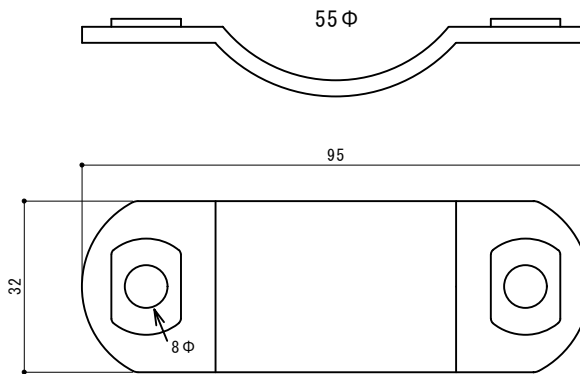

34φ支柱に使用する場合、樹脂チューブを外してください

金具A

金具B

金具C

ネジ類添付
M6×65 ボルト 2ヶ
M6ナット 3ヶ
Sワッシャー 6mm 1ヶ
樹脂チューブ 1ヶ

SK-30					尺図	1/1	品名	ボール用つかみ金具
品番	形状・サイズ	重量	曲率半径	備考			図番	SK-30
信栄物産株式会社								