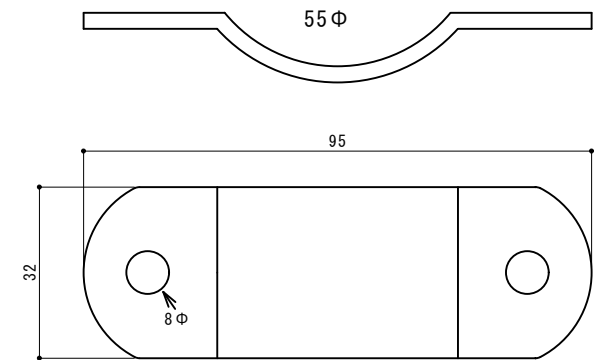

34φ支柱に使用する場合、樹脂チューブを外してください

金具A

金具B

金具C

ネジ類添付
M6×65 ボルト 2ヶ
M6ナット 3ヶ
Sワッシャー 6mm 1ヶ
樹脂チューブ 1ヶ

SK-30					尺図	1/1	品名	ボール用つかみ金具
品番	形状・サイズ	重量	曲率半径	備考			図番	SK-30
信栄物産株式会社								