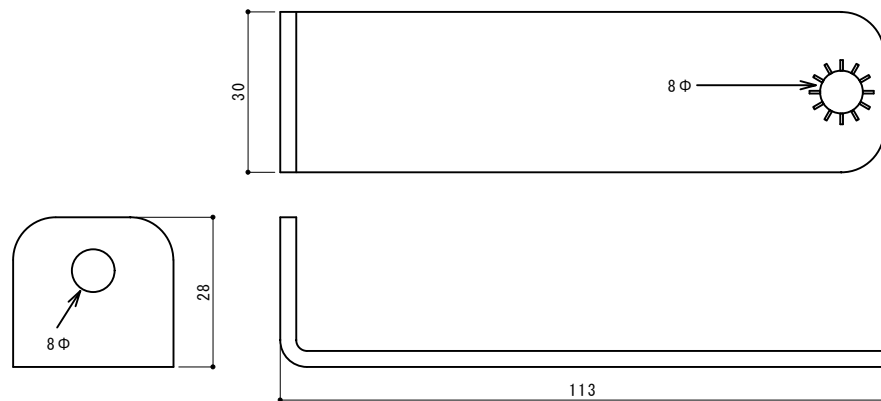

34φ支柱に使用する場合、樹脂チューブを外してください

金具A

金具B

金具C

ネジ類添付
M6×65 ボルト 2ヶ
M6ナット 3ヶ
Sワッシャー 6mm 1ヶ
樹脂チューブ 1ヶ

SK-30					尺図	1/1	品名	ボール用つかみ金具
品番	形状・サイズ	重量	曲率半径	備考			図番	SK-30
信栄物産株式会社								