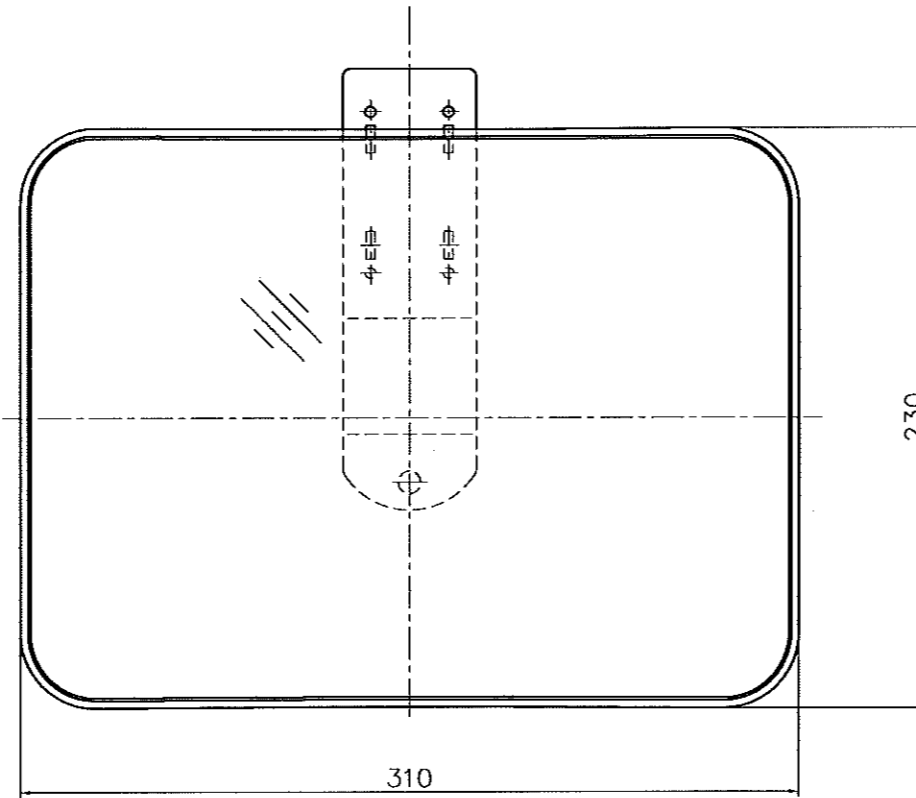

No.	個数	変更内容及び個数	日付	担当
△	**	**	00/00/00	**

(壁面)

天井取付図

補助ステーを付ける場合

ネジ類添付
 ビス M4x20 2本
 ナット M4 2ヶ

SE-30B

SE-30B	310x230mm	0.75kg	600R	
品番	形状・サイズ	重量	曲率半径	備考
検図	設計	製図	尺度 1/3	品名
		タイガ	2012年04月23日	ガレージミラー
信栄物産株式会社				図番
				SE-30B