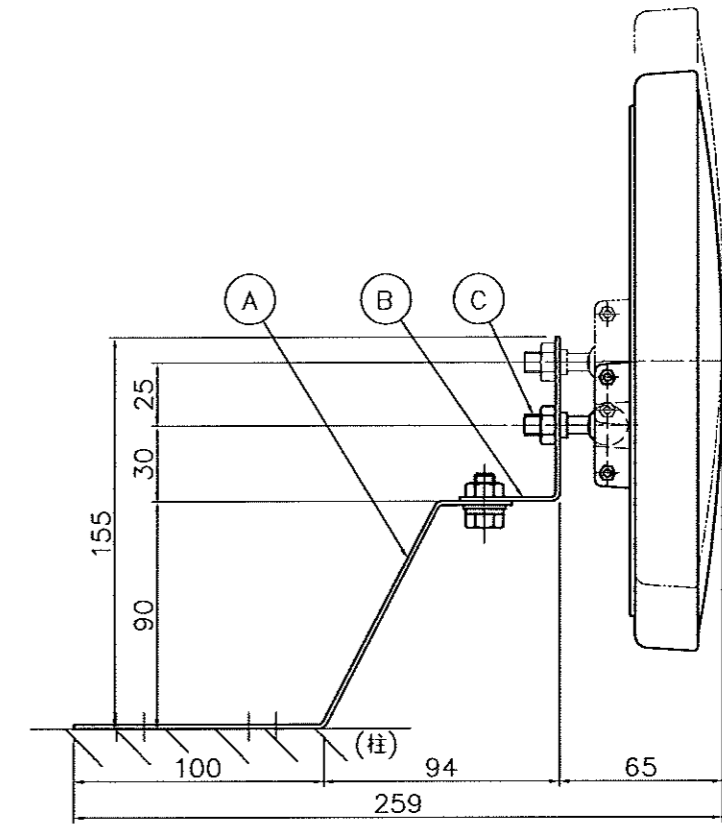

No.	個数	変更内容及び個数	日付	担当
△	**	**	00/00/00	**

(壁面)

天井取付図

補助ステーを付ける場合

ネジ類添付
 ビス M4x20 2本
 ナット M4 2ヶ

SE-30B

SE-30B	310x230mm	0.75kg	600R	
品番	形状・サイズ	重量	曲率半径	備考
検図	設計	製図	尺度 1/3	品名
		タイガ	2012年04月23日	ガレージミラー
信栄物産株式会社				図番
				SE-30B