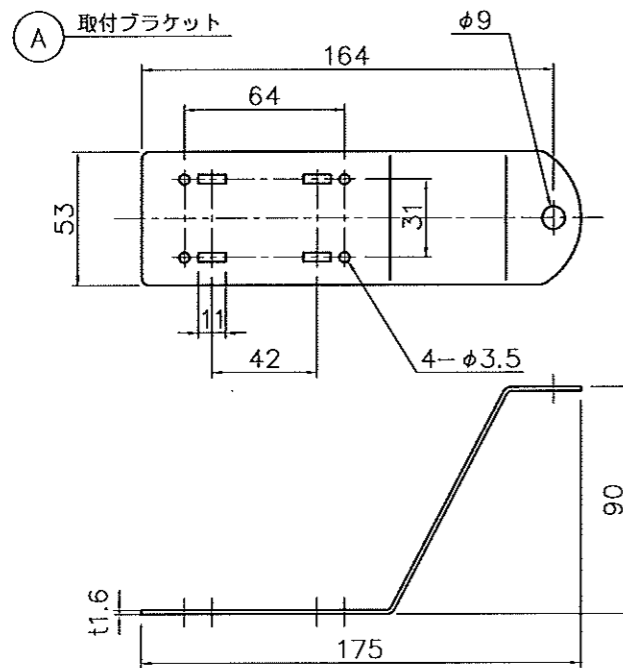

No.	個数	変更内容及び個数	日付	担当
△	**	**	00/00/00	**

(壁面)

天井取付図

補助ステーを付ける場合

ネジ類添付
 ビス M4x20 2本
 ナット M4 2ヶ

SE-30B

SE-30B	310x230mm	0.75kg	600R	
品番	形状・サイズ	重量	曲率半径	備考
検図	設計	製図	尺度 1/3	品名
		タイガ	2012年04月23日	ガレージミラー
信栄物産株式会社				図番
				SE-30B