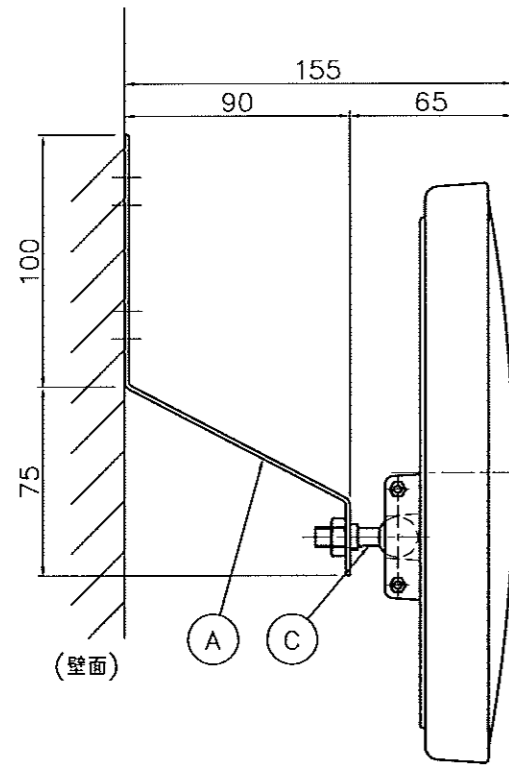

No.	個数	変更内容及び個数	日付	担当
△	**	**	00/00/00	**

(壁面)

天井取付図

補助ステーを付ける場合

ネジ類添付
 ビス M4x20 2本
 ナット M4 2ヶ

SE-30B

SE-30B	310x230mm	0.75kg	600R	
品番	形状・サイズ	重量	曲率半径	備考
検図	設計	製図	尺度 1/3	品名
		タイガ	2012年04月23日	ガレージミラー
信栄物産株式会社				図番
				SE-30B