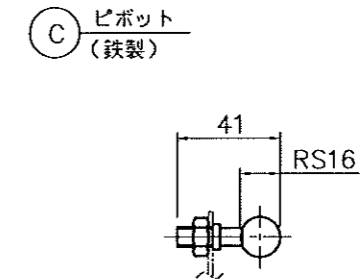

No.	個数	変更内容及び個数	日付	担当
△	**	**	00/00/00	**

(壁面)

天井取付図

補助ステーを付ける場合

ネジ類添付
 ビス M4x20 2本
 ナット M4 2ヶ

SE-30B

SE-30B	310x230mm	0.75kg	600R	
品番	形状・サイズ	重量	曲率半径	備考
検図	設計	製図	尺度 1/3	品名
		タイガ	2012年04月23日	ガレージミラー
信栄物産株式会社				図番
				SE-30B