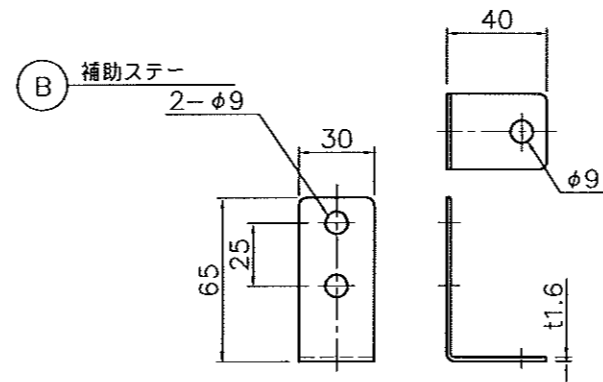

No.	個数	変更内容及び個数	日付	担当
△	**	**	00/00/00	**

(壁面)

天井取付図

補助ステーを付ける場合

ネジ類添付
 ビス M4x20 2本
 ナット M4 2ヶ

SE-30B

SE-30B	310x230mm	0.75kg	600R	
品番	形状・サイズ	重量	曲率半径	備考
検図	設計	製図	尺度 1/3	品名
		タイガ	2012年04月23日	ガレージミラー
信栄物産株式会社				図番
				SE-30B