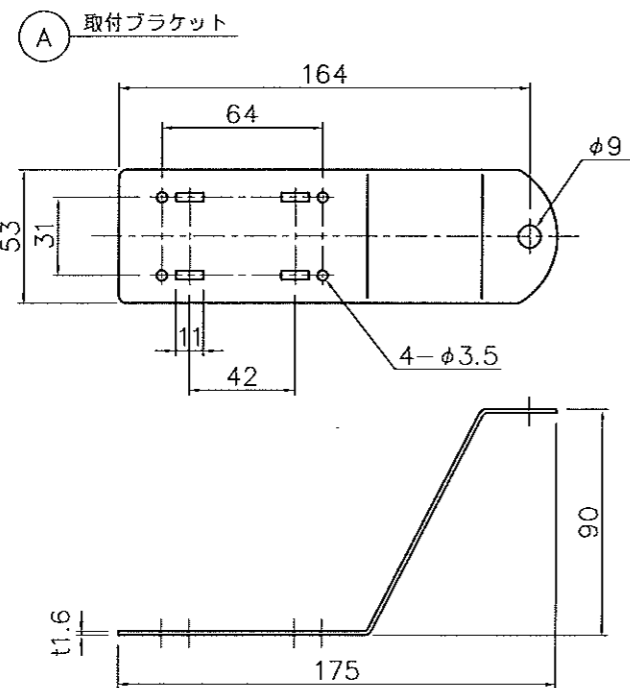

No.	個数	変更内容及び個数	日付	担当
△	**	**	00/00/00	**

ネジ類添付  
 ビス M4x20 2本  
 ナット M4 2ヶ

SE-35B

SE-35B	390x290mm	0.99kg	1000R	
品番	形状・サイズ	重量	曲率半径	備考
検図	設計	製図	尺度 1/3	品名 ガレージミラー
		タイガ	2012年05月08日	図番 SE-35B
信栄物産株式会社				