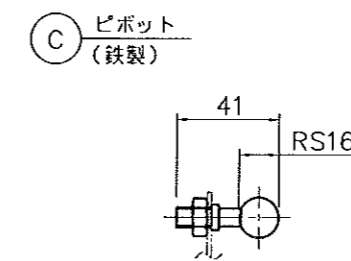

No.	個数	変更内容及び個数	日付	担当
△	**	**	00/00/00	**

ネジ類添付  
 ビス M4x20 2本  
 ナット M4 2ヶ

SE-35B

SE-35B	390x290mm	0.99kg	1000R	
品番	形状・サイズ	重量	曲率半径	備考
検図	設計	製図	尺度 1/3	品名 ガレージミラー
		タイガ	2012年05月08日	図番 SE-35B
信栄物産株式会社				