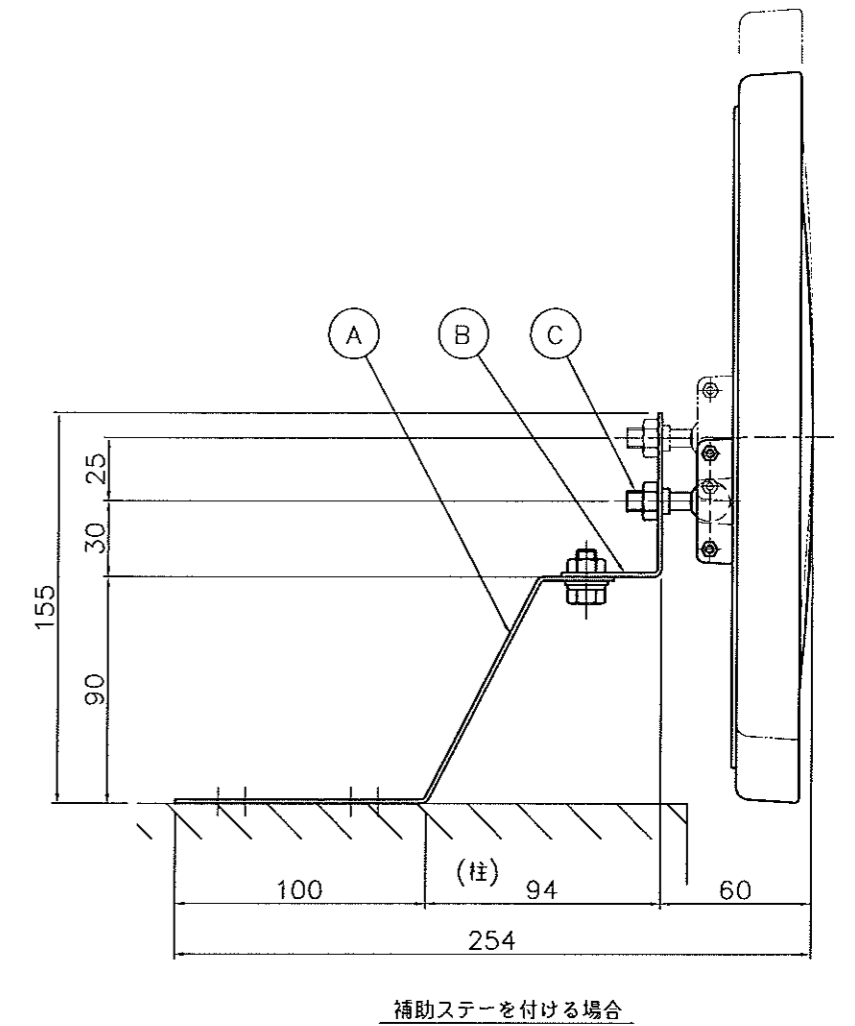

No.	個数	変更内容及び個数	日付	担当
△	**	**	00/00/00	**

ネジ類添付  
 ビス M4x20 2本  
 ナット M4 2ヶ

SE-35B

SE-35B	390x290mm	0.99kg	1000R	
品番	形状・サイズ	重量	曲率半径	備考
検図	設計	製図	尺度 1/3	品名 ガレージミラー
		タイガ	2012年05月08日	図番 SE-35B
信栄物産株式会社				