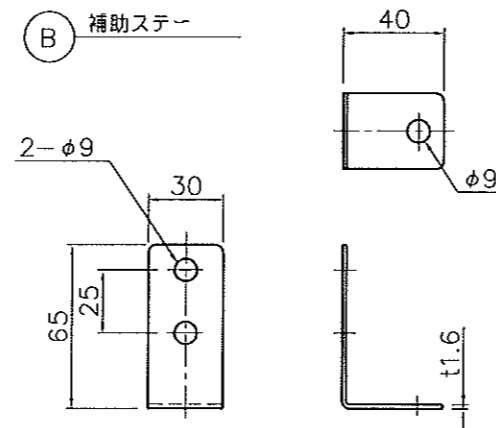

No.	個数	変更内容及び個数	日付	担当
△	**	**	00/00/00	**

ネジ類添付  
 ビス M4x20 2本  
 ナット M4 2ヶ

SE-35B

SE-35B	390x290mm	0.99kg	1000R	
品番	形状・サイズ	重量	曲率半径	備考
検図	設計	製図	尺度 1/3	品名 ガレージミラー
		タイガ	2012年05月08日	図番 SE-35B
信栄物産株式会社				