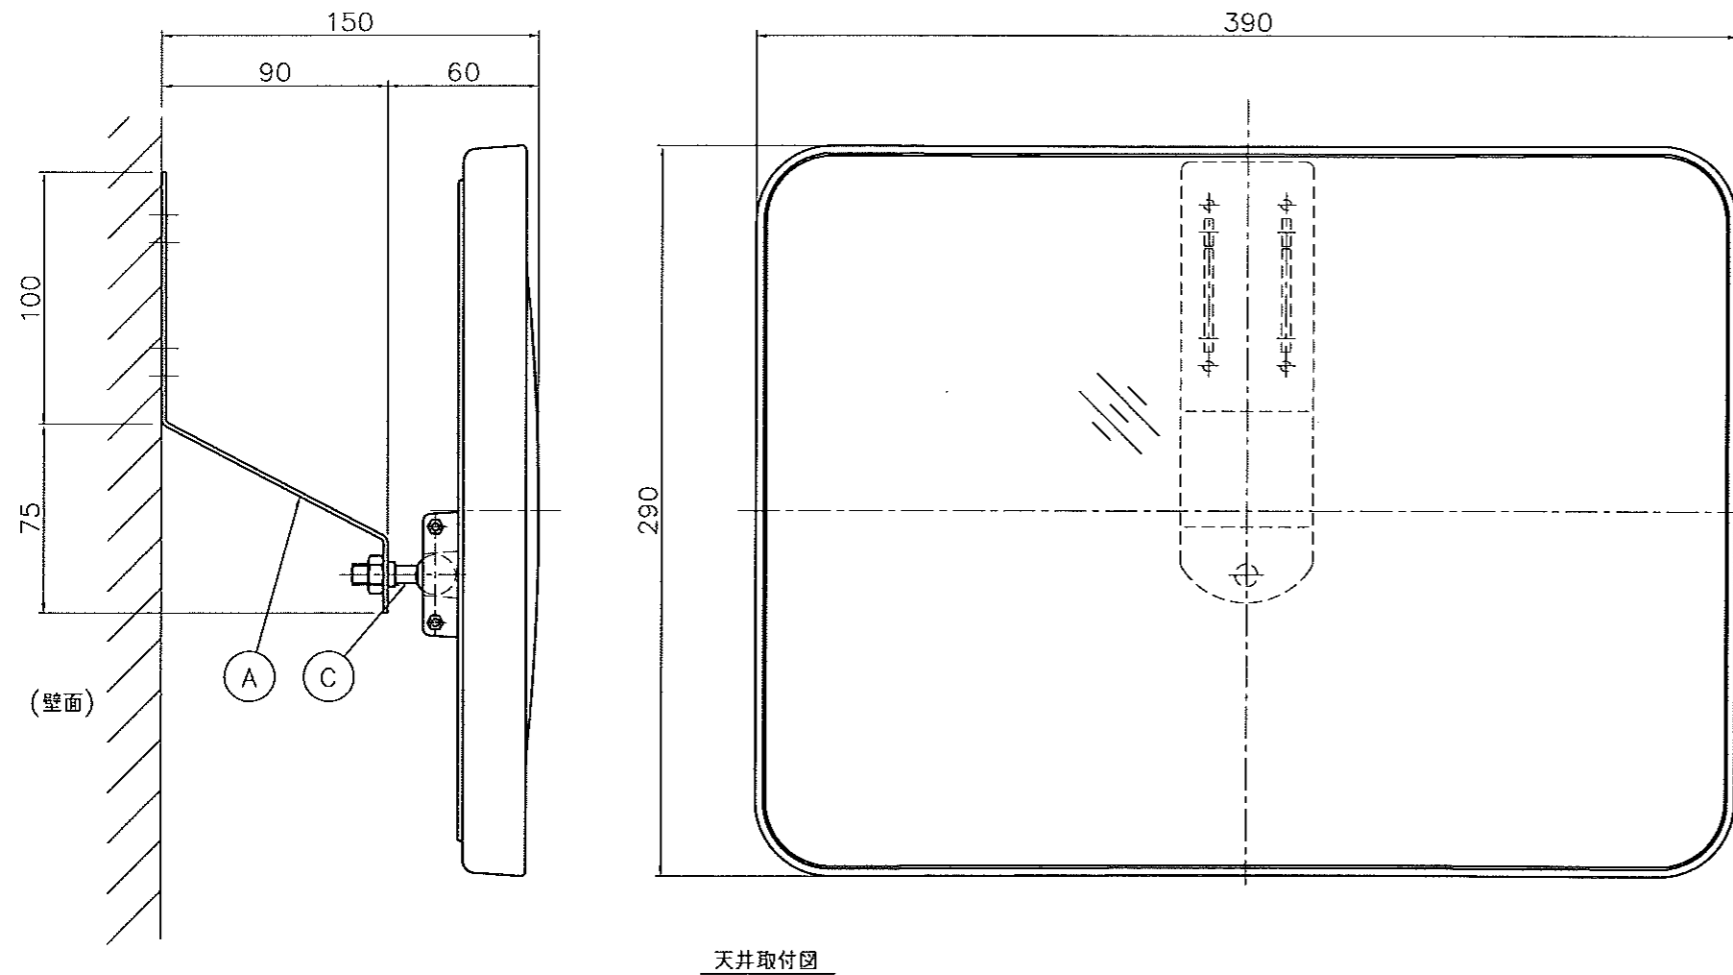

No.	個数	変更内容及び個数	日付	担当
△	**	**	00/00/00	**

ネジ類添付  
 ビス M4x20 2本  
 ナット M4 2ヶ

SE-35B

SE-35B	390x290mm	0.99kg	1000R	
品番	形状・サイズ	重量	曲率半径	備考
検図	設計	製図	尺度 1/3	品名 ガレージミラー
		タイガ	2012年05月08日	図番 SE-35B
信栄物産株式会社				