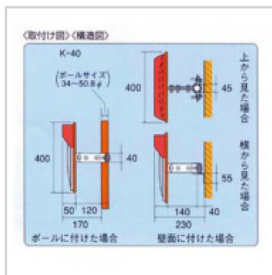

アクリルミラー【カーブミラー小型】

品番【K-30】【K-40】

●軽くて、われにくい

K-30

K-40

取り付け例

- ▼鏡材質/アクリル
- ▼壁・ポール用金具付
- ▼フード付

〈取り付け図〉〈構造図〉

品番	サイズ (外径)	重量 (金具共)	曲面R	EA品番
K-30	丸315Φ	1.2 k g	500mm	EA724ZT-11
K-40	丸400Φ	1.4 k g	800mm	EA724ZT-12
K-50	丸500Φ	2.1 k g	800mm	EA724ZT-13