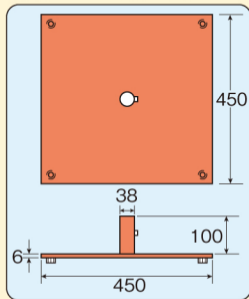

(ミラースタンド台)

EA724ZT-140

- ▶重量／8.5kg
- ▶仕上げ／焼付塗装
- 移動がしやすい
- 取り付け工事が容易

〈取付け図〉〈構造図〉

C-6

※ミラーとポールは別売です。

C-6