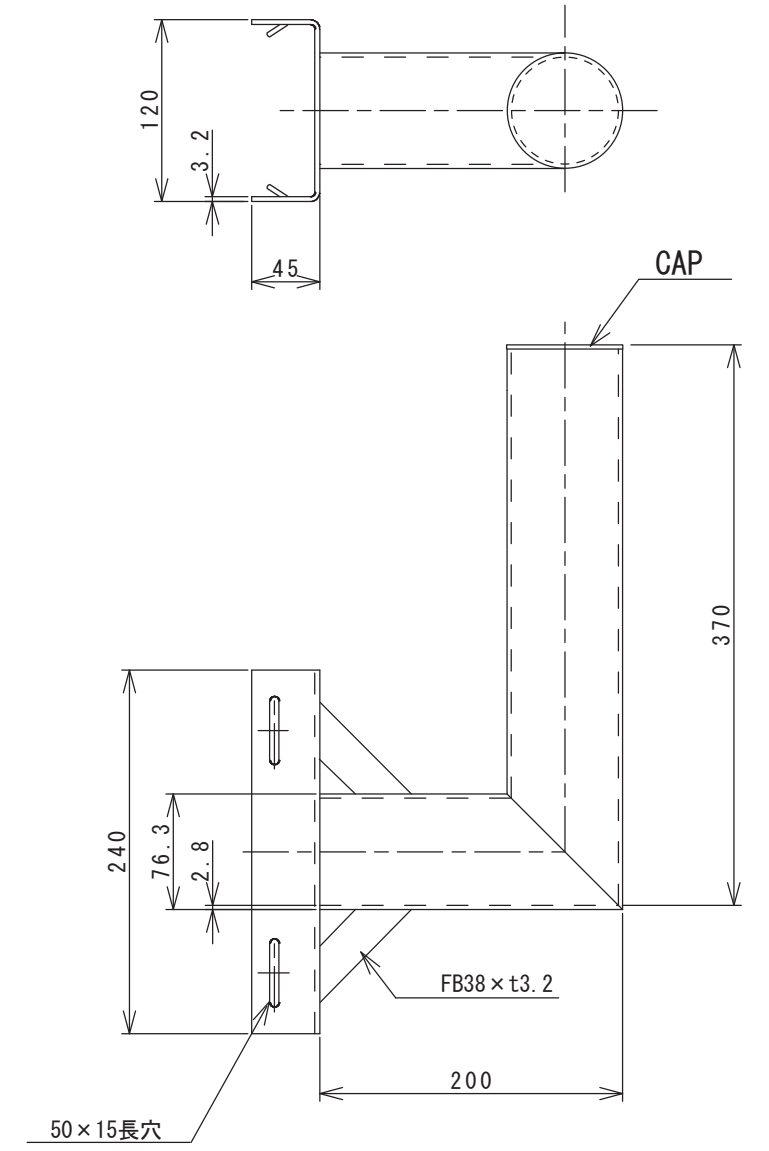

電柱取付図
1面鏡

電柱共架金具

自在バンドIBT-412