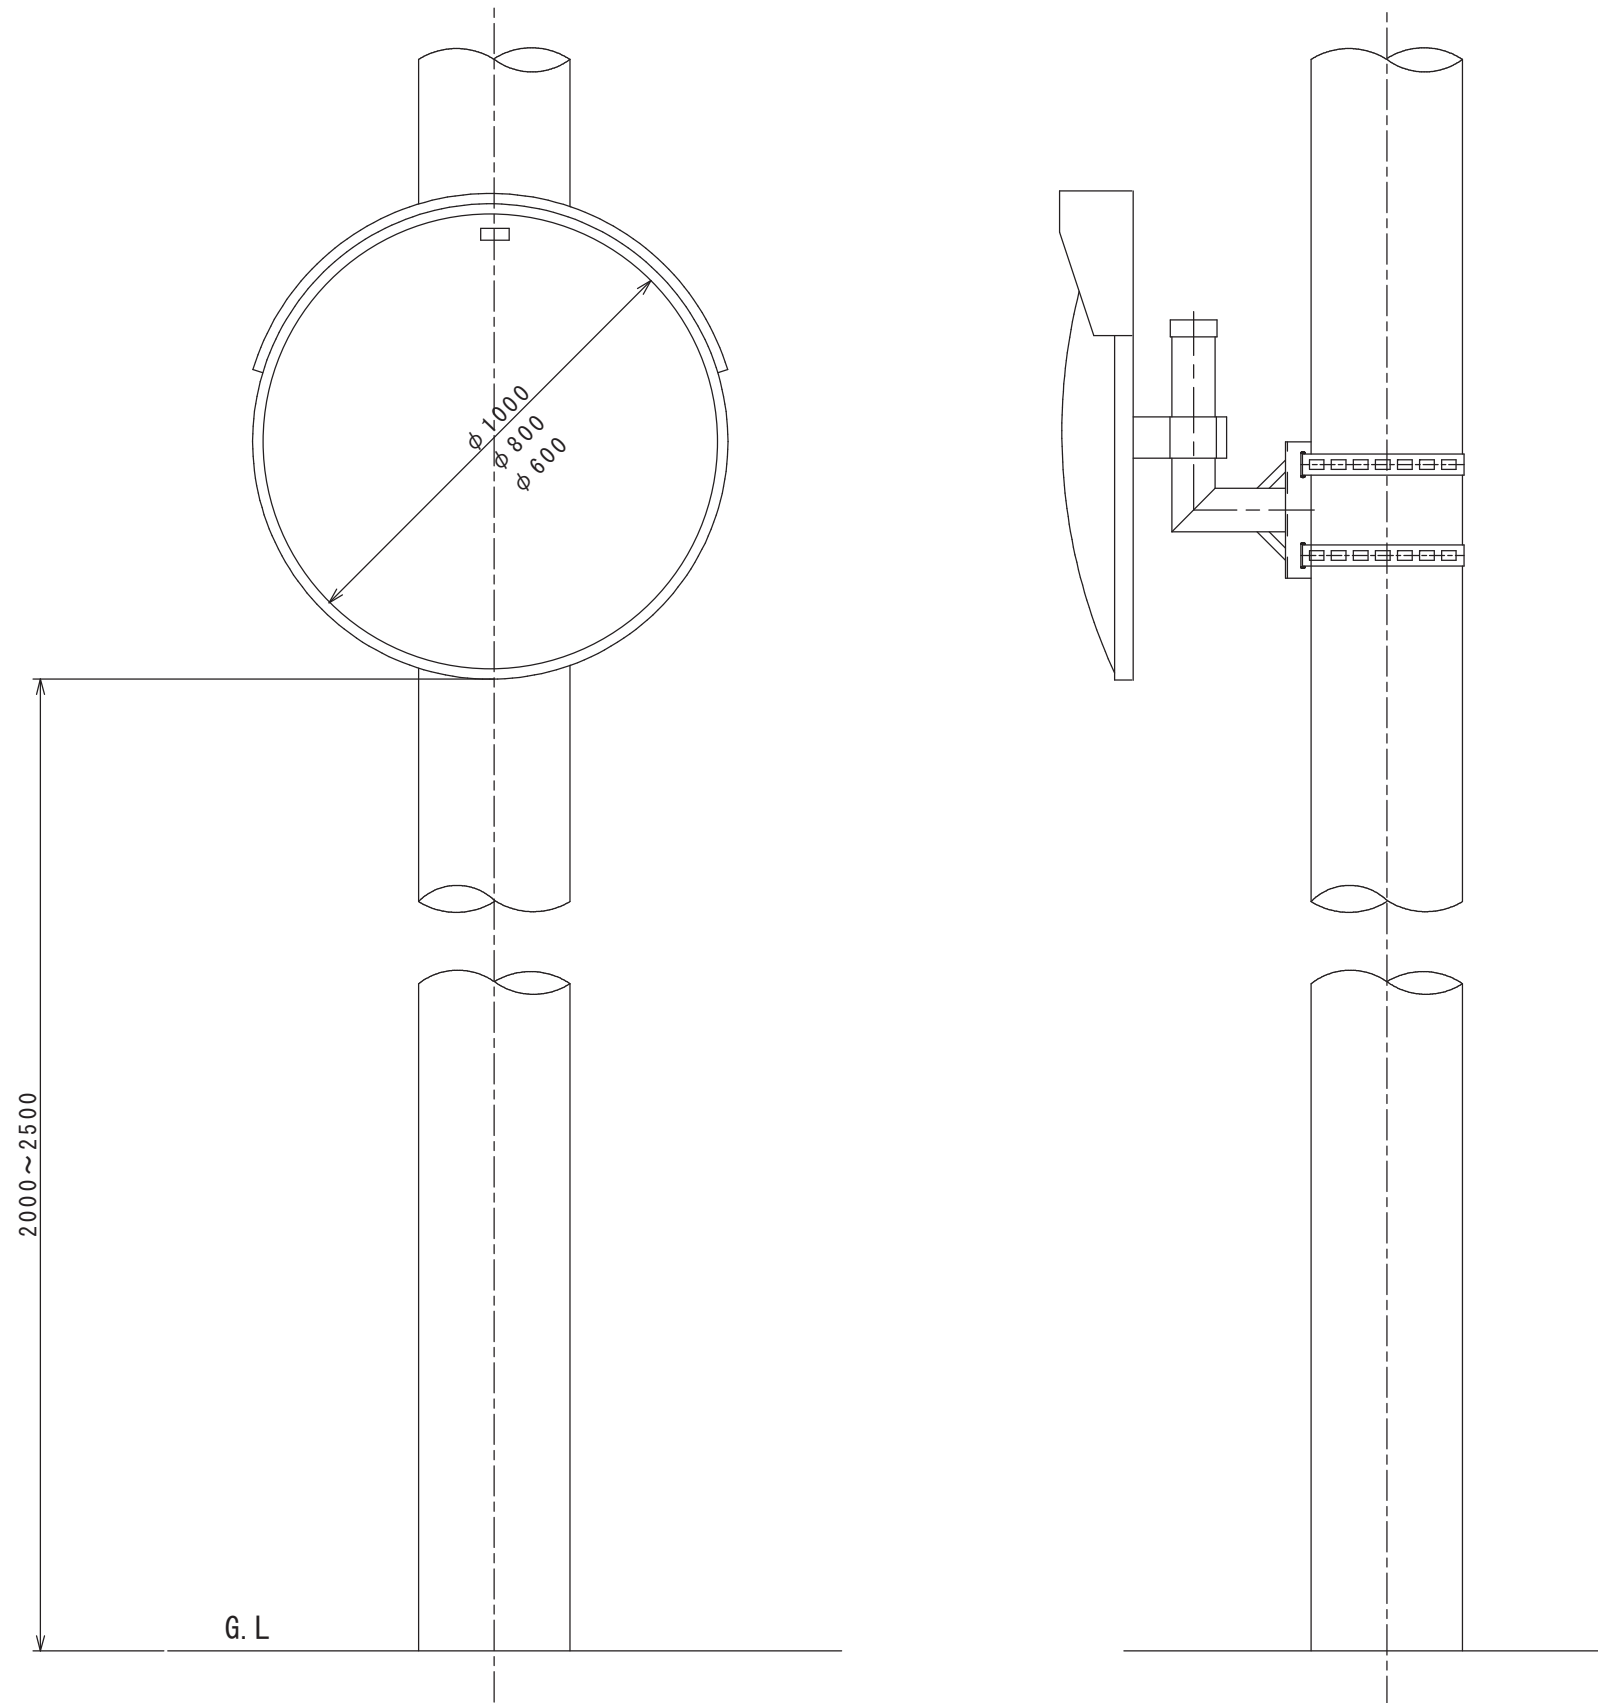

電柱取付図
1面鏡

電柱共架金具

自在バンドIBT-412