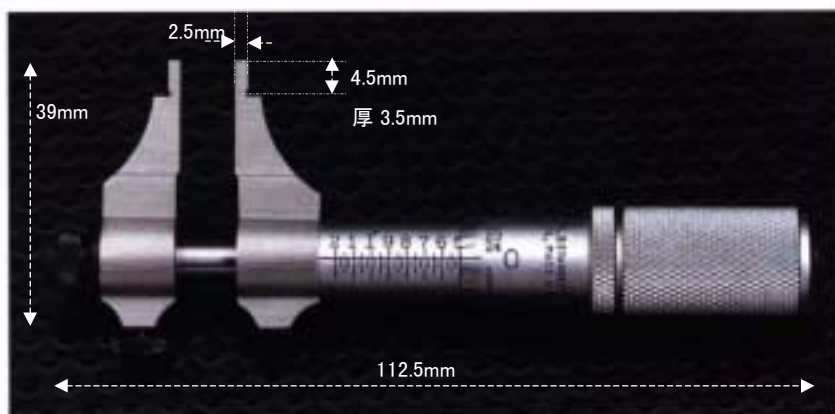

EA725ES-30
EA725ES-50
(インサイドマイクロメーター)

- 測定範囲 5~30mm
- 最小メモリ 0.01mm
- 精度 $\pm 0.003\text{mm}$

- フリクションシンプル
- ロックネジ付

- 測定範囲 25~50mm
- 最小メモリ 0.01mm
- 精度 $\pm 0.003\text{mm}$

- フリクションシンプル
- ロックネジ付