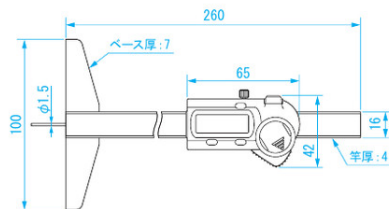

デジタルデプスゲージ (細穴測定タイプ) **NEW!**

DIGITAL DEPTH GAUGES (ROUND DEPTH BAR)

NEW!

DT検O

製品情報

別売の BluetoothBOX に対応！

測定子が細いデジタルデプスゲージです。細穴・細溝の深さ測定に便利です。

●寸法図

単位：mm

用途●細穴・細溝の深さ測定

材質●ステンレス

特長●φ1.5mmの細丸棒測定子で、細穴・細溝の深さ測定が可能です。

- 別売のBluetoothBOXに対応
- ホールド機能付
- オートオフ機能付(約20分)

電源●CR2032(リチウム電池)テスト用1個付属

※ 量子化誤差 (±1 カウント) 含まず

商品コード	品番	測定範囲 (mm)	最小読取値 (mm)	公差 [※] (mm)	質量
NEW! 151987	GDCS-150DCD	0-150	0.01	± 0.04	240g