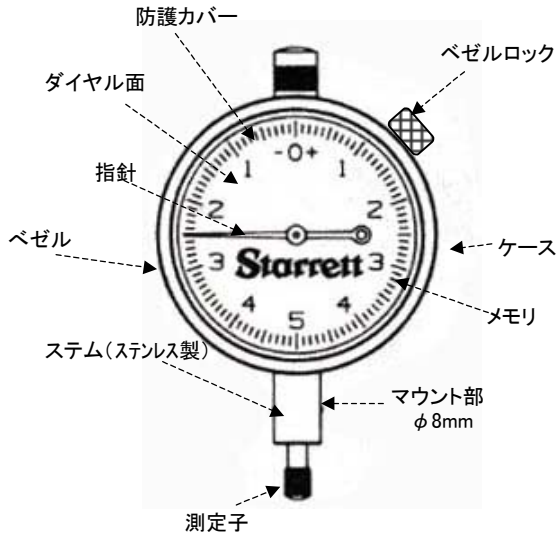

**EA725LA-20**  
 (ダイヤルインジケータ)

- 直読式
- ショックレス仕様
- ハードスチール製ギヤトレイン

最小値	測定範囲	メモリ仕様
0.01mm	2.5mm	0-50-0

(モデル参考図)