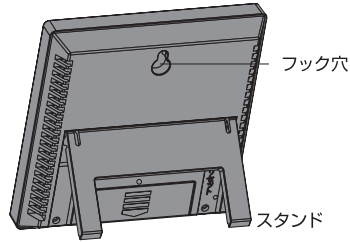

■用途

ご家庭、教室、オフィスでの温度・湿度管理に。

■特長

- 広い視野角、明るさ、映り込みにくさ、フォントにこだわった液晶表示です。
 - 内蔵スタンドで置型に、フック穴で壁掛けにもできます。
 - スタイリッシュな外見のフラットサーフェスモデルです。見栄えにこだわりたい空間の温度・湿度管理に最適です。
- ※温度は0.1℃まで表示しますが湿度は1%単位です。

■ご使用の前に

液晶保護シールを剥がし、本体裏面の電池ケースから絶縁テープを抜いてください。
電池をセットすると、数秒後に温度と湿度が表示されます。

■設置方法

本体裏面のフック穴を使用して壁掛け型として設置するか、裏面のスタンドを引き出して置き型としてお使いください。

※本体裏面のリセットは、静電気などで誤作動を起こした際に針金のような物で押してください。

■仕様

精度	温度：0~40℃ ±1℃ それ以外 ±2℃
	湿度：40~80% ±10% それ以外 ±15%
測定範囲	温度：-5~49℃ 湿度：30~95%
最小表示	温度：0.1℃ 湿度：1%
測定間隔	20秒
電源	単4乾電池 1本 (付属の電池はモニター用の為、 寿命が短い場合があります。)
材質	本体：ABS樹脂
本体サイズ	103×102×18mm
製品質量	135g (電池含)