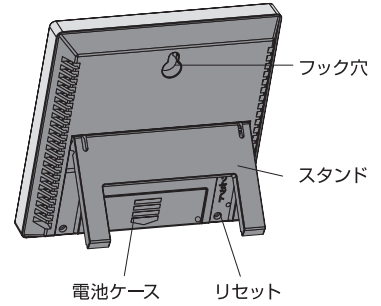

■用途

ご家庭、教室、オフィスでの温度・湿度管理に。

■特長

- 広い視野角、明るさ、映り込みにくさ、フォントにこだわった液晶表示です。
 - 内蔵スタンドで置型に、フック穴で壁掛けにもできます。
 - スタイリッシュな外見のフラットサーフェスモデルです。見栄えにこだわりたい空間の温度・湿度管理に最適です。
- ※温度は0.1℃まで表示しますが湿度は1%単位です。

■ご使用の前に

液晶保護シールを剥がし、本体裏面の電池ケースから絶縁テープを抜いてください。
電池をセットすると、数秒後に温度と湿度が表示されます。

■設置方法

本体裏面のフック穴を使用して壁掛け型として設置するか、裏面のスタンドを引き出して置き型としてお使いください。

※本体裏面のリセットは、静電気などで誤作動を起こした際に針金のような物で押してください。

■仕様

精度	温度：0~40℃ ±1℃ それ以外 ±2℃
	湿度：40~80% ±10% それ以外 ±15%
測定範囲	温度：-5~49℃ 湿度：30~95%
最小表示	温度：0.1℃ 湿度：1%
測定間隔	20秒
電源	単4乾電池 1本 (付属の電池はモニター用の為、 寿命が短い場合があります。)
材質	本体：ABS樹脂
本体サイズ	103×102×18mm
製品質量	135g (電池含)