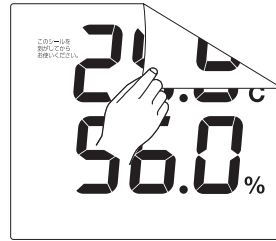

■用途

ご家庭、教室、オフィスでの温度・湿度管理に。

■特長

- 広い視野角、明るさ、映り込みにくさ、フォントにこだわった液晶表示です。
 - 内蔵スタンドで置型に、フック穴で壁掛けにもできます。
 - スタイリッシュな外見のフラットサーフェスモデルです。見栄えにこだわりたい空間の温度・湿度管理に最適です。
- ※温度は0.1℃まで表示しますが湿度は1%単位です。

■ご使用の前に

液晶保護シールを剥がし、本体裏面の電池ケースから絶縁テープを抜いてください。
電池をセットすると、数秒後に温度と湿度が表示されます。

■設置方法

本体裏面のフック穴を使用して壁掛け型として設置するか、裏面のスタンドを引き出して置き型としてお使いください。

※本体裏面のリセットは、静電気などで誤作動を起こした際に針金のような物で押してください。

■仕様

精度	温度：0~40℃ ±1℃ それ以外 ±2℃
	湿度：40~80% ±10% それ以外 ±15%
測定範囲	温度：-5~49℃ 湿度：30~95%
最小表示	温度：0.1℃ 湿度：1%
測定間隔	20秒
電源	単4乾電池 1本 (付属の電池はモニター用の為、 寿命が短い場合があります。)
材質	本体：ABS樹脂
本体サイズ	103×102×18mm
製品質量	135g (電池含)

▲注意 本器は設置してから約1時間後に正しい値を示します。

- 次のような場所では使用しないでください。
○直射日光や冷暖房器具の送風が直接当たる場所。 ○浴室などの湿気の多い場所。
○ほこりの多く発生するところ。
- 精密な計器です。落としたり、乱暴に取り扱くと、作動しなくなります。
- パッケージされた状態で正確な表示はしません。必ずパッケージから出して設置してください。
- 本製品の精度は仕様欄をご覧ください。
- 分解しないでください。
- 本製品はオフィス・家庭などで目安としてお使いください。
- 水に浸したり、雨に当たらないでください。また、汚れたときには乾いた布で拭き取ってください。
- 測定範囲を超える使用・保管はしないでください。温度・湿度表示が狂います。
- 設置する場所により温度・湿度は変わるので、ご注意ください。
○床からの高さ ○風通しの良し悪し ○家電品の余熱 ○冷暖房器具の近く など。
- 弊社は、本製品に関連して生じたお客様および第三者の結果的損害、付随的損害、逸失利益などの間接損害について、それらの予見または予見可能性の有無にかかわらず一切の責任を負いません。ただし、弊社に故意または重過失が存する場合またはお客様が消費者契約法上の消費者に該当する場合は、この限りではありません。本製品の使用に関し弊社が損害賠償責任を負う場合、本製品の代金相当額を限度額として賠償責任を負うものとします。