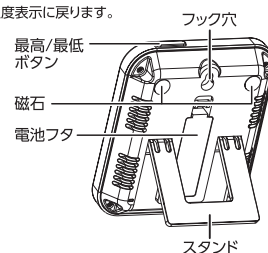

■トラブルシューティング

下図のようなエラー表示が出た場合は次の処置をしてください。

表示	内容
HH, Hc	温度測定範囲外(50.1℃以上) 測定範囲内の温度を計測してください。
LL, Lc	温度測定範囲外(0℃未満) 測定範囲内の温度を計測してください。
HH%	湿度測定範囲外(96%以上) 測定範囲内の湿度を計測してください。
LL%	湿度測定範囲外(19%未満) 測定範囲内の湿度を計測してください。

温度計は少なくとも30分以上、周囲温度に馴染ませる必要があります。その他のエラー表示が出た場合は、電池を抜いて1分以上おいてから電池を入れ直し、もう一度測定してください。それでもエラー表示が消えない場合には、弊社のお客様相談室までお問い合わせください。

⚠ 注意

- ●用途以外には使用しないでください。
- ●本製品は設置してから約1時間後に正しい値を示します。
- ●次のような場所では使用しないでください。
  - ○直射日光や冷暖房器具の送風が直接当たる場所。
  - ○浴室などの湿気の多い場所。
  - ○ほこりの多く発生するところ。
- ●落下などによる強い衝撃を与えないでください。不具合の原因となります。
- ●包装された状態では正確に表示しません。必ず包装から出して設置してください。
- ●測定器はそれぞれ精度が決まっています。使用状況に合わせて使用してください。なお本製品の精度は「■仕様」をご覧ください。
- ●汚れた場合は柔らかい布で拭いてください。シンナーなどの揮発油やアルコール類で拭かないでください。
- ●測定範囲を超える環境での測定はしないでください。
- ●設置する場所により、温度、湿度は変わるので、ご注意ください。
- ●床からの高さ ○風通しの良し悪し ○家電品の余熱 ○冷暖房器具の近く など。
- ●本製品は温度管理の目安としてお使いください。
- ●長期間使用しない場合は必ず電池を抜いて保管してください。
- ●記載のない分解や改造はしないでください。
- ●本体は防水ではありません。故障の原因となるので水が掛かるような場所で使用しないでください。
- ●マグネットの吸着力は鉄板・塗料の厚さによって変わります。落ちないことを確認してから使用してください。
- ●本製品のマグネット部分をコンピューター、スマートフォン、時計、精密機器、方向コンパスなどに近づけないでください。故障の原因となります。
- ●弊社は、本製品に関連して生じたお客様および第三者の結果的損害、付随的損害、逸失利益などの間接損害について、それらの予見または予見可能性の有無にかかわらず一切の責任を負いません。ただし、弊社に故意または重大過失が存する場合またはお客様が消費者契約法上の消費者に該当する場合は、この限りではありません。本製品の使用に関し弊社が損害賠償責任を負う場合、本製品の代金相当額を限度額として賠償責任を負うものとします。

輸入販売元
シンワ測定株式会社
総務センター
〒959-1276
新潟県新潟市小浜3-4-81
URL <https://www.shinwasokutei.co.jp>

お問い合わせ
シンワお客様相談室
0120-666899

発行期間(任意印刷)
AM8:30～PM5:00
MADE IN CHINA

2022/9/14現在