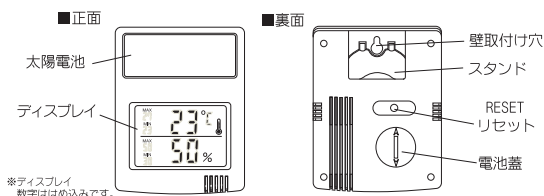

## 各部の名称

## ご使用方法

本器は「ディスプレイ」上段に現在温度、最高温度、最低温度、下段に現在湿度、最高湿度、最低湿度を表示します。

- ご使用前に必ず裏面にある「リセット」スイッチを長押し(5秒以上)してください。そのリセットした時点からの最高最低温度湿度を表示し始めます。
- 裏面にある「スタンド」を図①のように取り外し図②のように穴に差込み「太陽電池」を上にして机などの上に置き、効率よく明かりを吸収し温度湿度を表示させます。