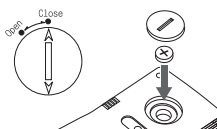

警告

- ●電池を直接ハンダ付け、ショート、分解、加熱、火に入れるなどしないでください。発熱、液漏れ、破裂の原因となります。
- ●万一、電池の溶液が皮膚や衣服に付着した場合にはきれいな水で洗い流し、目に入ったときは、水で洗った後、直ちに医師の治療をうけてください。
- ●電池は飲み込むと窒息や中毒の恐れがあり大変危険です。幼児の手の届かないところにおいてください。
- ●電池を廃棄する場合および保管する場合には、テープなどで絶縁してください。他金属や電池と混じると発火、破裂の原因となります。
- ●環境保全のため、使用済みの電池はそれぞれの市町村の条例に基づいて処理するようにお願いします。

ご使用上の注意

- ●火中に投げないでください。
- ●電池が消耗したときは必ず新しい電池と交換してください。消耗した電池を本体内に放置しますと液漏れによる故障などの原因となります。
- ●極端な低温高温、測定範囲外でのご使用や、水にぬれるようなところでのご使用はしないでください。
- ●本体を分解したり、曲げたりしないでください。また、落としたり強いショックを与えないでください。
- ●お手入れの際は、乾いた柔らかい布をご使用ください。