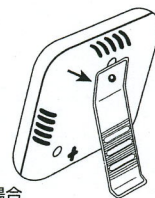

- ●置く場合
  矢印部の穴に、付属スタンドの凸部を差し込みご使用ください。

- ●この商品は取引または証明用として使用することはできません。
- ●年に1回程度は他の正しい温湿度計と比較して温度・湿度の誤差を確認してください。
- ●万一製造上の不備がありました場合は新しい商品とお取り換え致します。それ以外の責はご容赦願います。
- ●保証期間：お買いあげ後1年間