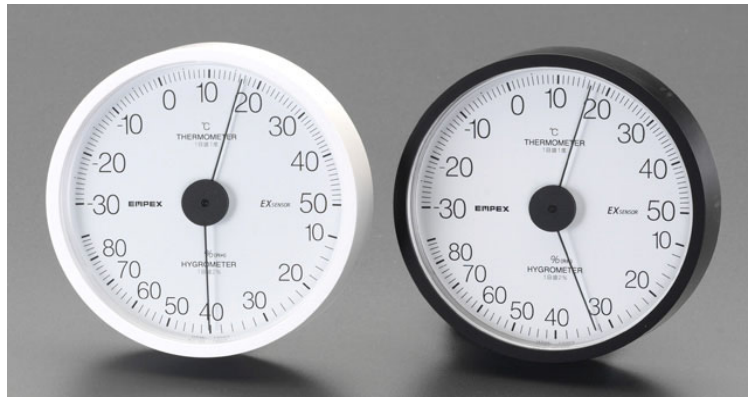

EA728EB-37, -45

(温度・湿度計)

EA728EB-37

EA728EB-45

裏面

- 測定範囲・・・温度：-30～+50℃
湿度：10～90%
- サイズ・・・φ120×27mm
- 重量・・・115g(プリスター込)
- 外枠材質・・・PS樹脂
- 壁掛け用
- 温度計：バイメタルEX温度センサ 精度：±1℃ (-20～+40℃)
- 湿度計：バイマテリアルEX湿度セン 精度：±3%RH (35～75%RH 常温にて)

- この製品は、はじめに設置してから約1～2時間後に正しい目盛を示します。
- 室内の温度・湿度を正確に計るために、直射日光に当たるところや冷暖房器具、加・除湿器の近くは避け、空気がよく循環する場所に設置するようにしてください。