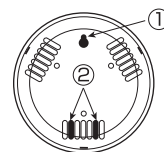

⚠ 注意事項

- 精密な機器ですので落としたりすると正常に動作しなくなります。
- 直射日光また雨や水に当たらないようにしてください。
- エアコン等の風が直接当たる場所、振動等のある場所への設置はさけてください。
- 目盛範囲外でのご使用はしないでください。
- 汚れた場合は乾いた布等で拭き取ってください。

仕様

目盛範囲	-20~+40℃・10~90%rh
精 度	±2℃・±5%rh (40~70%rh at 15~25℃, その他は8%rh)
材 質	ケース：ABS樹脂 カバー：ABS樹脂 透明板：アクリル樹脂
外形寸法	φ130×(D) 30mm
質 量	約138g

取付方法

- 壁に掛ける場合
矢印①の穴を利用してお掛けください。
- 置く場合
矢印②の穴(2カ所)に切り抜きスタンドのカギ部を差し込みご利用ください。
- ひも掛けの場合
矢印①の穴に結び目を入れてご利用ください。

【ケース裏側】

【スタンド】

- この商品は取引きまたは証明用として使用することはできません。
- 年に1回程度は他の正しい温湿度計と比較して温度・湿度の誤差を確認してください。
- 万一製造上の不備がありました場合は新しい商品とお取り換え致します。それ以外の責はご容赦願います。
- 保証期間：お買いあげ後1年間