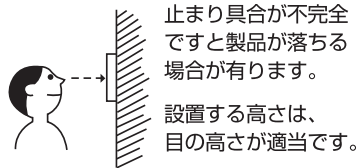

■用途

- お部屋の温度と湿度を測ります。

■特長

- 快適温度・快適湿度は色を付けて分かりやすくしてあります。
- 置き型にも壁掛けにもできます。

⚠ 注意 本器は設置してから約1時間後に正しい値を示します。

- 次のような場所では使用しないでください。
 - 直射日光や冷暖房器具の送風が直接当たる場所。
 - 浴室などの湿気の多い場所。
 - ほこりの多く発生する場所。
- 精密な計器です。落としたり、乱暴に取り扱いますと、作動しなくなります。
- パックされた状態ですと正確な表示はしません。必ずパックから出して設置してください。
- 本器の精度は仕様欄をご覧ください。それより精度を要する温度・湿度管理には、精密温度計・精密湿度計をお買い求めください。
- 分解しないでください。
- 本器は医療を目的とした製品ではありません。オフィス・家庭などでの目安としてお使いください。
- 水に浸したり、雨に当てないでください。また、汚れた時には乾いた布で拭き取ってください。
- 測定範囲を超えるご使用・保管はしないでください。温度・湿度表示が狂います。
- 設置する場所により、温度・湿度は変わりますので、ご注意ください。
 - ・床からの高さ ・風通しの良し悪し
 - ・家電品の余熱 ・冷暖房器具の近く など。
- 使用期間は環境にもよりますが、3年が目安です。（本器は金属の伸縮により測定しています。サビ等の金属劣化により、精度が落ちる場合があります。）但し、海岸から2km以内の場所でご使用の場合、耐用年数が極端に短くなる場合があります。

■仕様

測定範囲	温度：-28℃～48℃ 湿度：15%～100%
精 度	温度：-20℃～40℃ ±2℃ それ以外 ±4℃
	湿度：35%～75% ±5% それ以外 ±10%
1 目 盛	温度：2℃ 湿度：5%
材 質	本体：ABS樹脂（抗菌剤配合） 目盛板カバー：ポリスチレン樹脂 針：アルミ
本体サイズ	120×120×30mm
製品質量	100g

■取り付け方法

柱、又はしっかりした壁面

輸入発売元
シンワ 測定株式会社
〒955-8577
新潟県三条市興野3-18-21
製造元/親和測定(大連)有限公司
URL <http://www.shinwasokutei.co.jp>