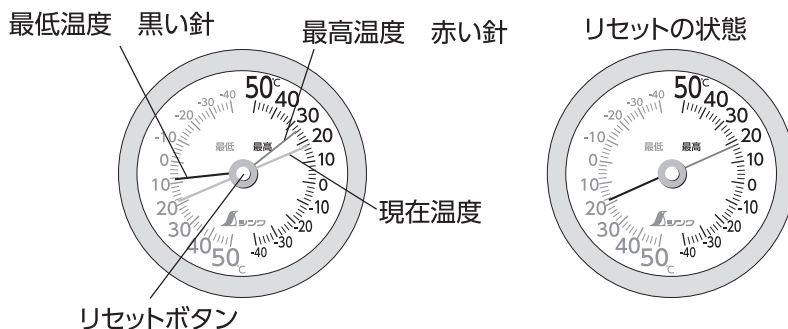

■用途

- 最高温度・最低温度・現在温度の管理に。

■特長

- 最高温度・最低温度・現在温度が同時に測れます。
- 軽量タイプの丸型温度計です。
- 読み取りやすい目盛数字を採用しました。
- 壁掛け用フック穴付です。
- ワンタッチでリセットできます。

リセットボタンを2、3回押しても針が戻りにくい場合は
 本体を傾けてリセットボタンを押してください。

△ 注意

- 次のような場所では使用しないでください。
 - 直射日光や冷暖房器具の送風が直接当たる場所。
 - 浴室などの湿気が多い場所。
 - ほこりの多く発生する場所。
- 精密な計器です。落としたり、乱暴に取り扱いますと、作動しなくなります。
- パックされた状態ですと正確な表示はしません。必ずパックから出して設置してください。
- 本器の精度は仕様欄をご覧ください。それより精度を要する温度管理には、精密温度計をお買い求めください。
- 分解しないでください。
- 本器はオフィス・家庭などでの目安としてお使いください。
- 水に浸したり、雨に当たらないでください。また、汚れた時には乾いた布で拭き取ってください。
- 測定範囲を超えるご使用・保管はしないでください。温度表示が狂います。
- 設置する場所により、温度は変わりますので、ご注意ください。
 - ・床からの高さ ・風通しの良し悪し
 - ・家電品の余熱 ・冷暖房器具の近く など。
- 使用期間は環境にもよりますが、3年が目安です。(本器は金属の伸縮により測定しています。サビ等の金属の劣化により、精度が落ちる場合があります。)ただし、海岸から2km以内の場所でのご使用の場合、耐用年数が極端に短くなる場合があります。

■仕様

測定範囲	-40~50℃
精度	±2℃
1目盛	2℃
材質	本体:ポリスチレン樹脂・ABS樹脂 目盛板カバー:ポリスチレン樹脂 目盛板:鉄 針:アルミ
本体サイズ	φ106×43mm
製品質量	80g

台紙

スリーブ

PET

輸入発売元
シンワ測定株式会社
 〒955-8577
 新潟県三条市興野3-18-21
 製造元/親和測定(大連)有限公司
 URL <http://www.shinwasokutei.co.jp>