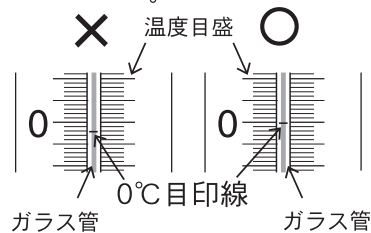

寒暖計 ミルノPX

※シンプルで見やすい温度計

屋内用／壁掛型

*あなたのお部屋の
インテリアにどうぞ!!

このたびは、「寒暖計ミルノ®PX」をお買いあげいただきありがとうございました。

- この商品は屋内の気温をはかるものです。それ以外のご使用はしないでください。
- ご使用前には必ず以下の取扱説明文をお読みになり大切に保存してください。

—— ご使用方法 ——

- 温度の値を見るときは目の高さの位置で見てください。

—— ⚠ 注意事項 ——

- 直射日光の当たる所には置かないでください。高熱により破損または液が変色することがあります。
- 温度計の目盛範囲(-30~50℃)以外でのご使用はおやめください。
- 本体を落としたり、ぶついたりしますとガラス管の破損または0℃目印線の位置ずれ、液切れにより温度の値がくるうことがあります。このような場合は、ご使用にならないでください。
- 温度の値を読み取るときに、ガラス管の0℃目印線が温度目盛の0℃と下図のように合っていることを確認してください。

—— 仕様 ——

- 本体：ABS樹脂 ■温度計：ガラス管
- 感温液：着色白灯油
- 測定範囲：-30~50℃ ■1目盛：1℃
- 外形寸法：(W)43×(H)250×(D)8(凸部14)mm
- 質量：約46g

- この商品は取引、または証明用として使用することはできません。
- 万一製造上の不備がありました場合は新しい商品とお取り換えいたします。それ以外の責はご容赦願います。

4 974425 064908