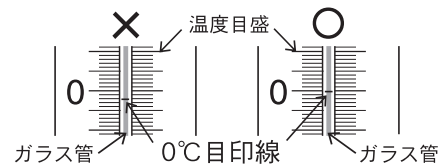

*あなたのお部屋の
インテリアにどうぞ!!

測定範囲：-30～50℃ 1目盛1℃

このたびは、「寒暖計ミルノTZ」をお買いあげいただきありがとうございました。

- この商品は屋内の気温をはかるものです。それ以外のご使用はしないでください。
- ご使用前には必ず以下の取扱説明文をお読みになり大切に保存してください。

ご使用方法

上限指針 **MAX** → 20
目安指針 → 20
下限指針 **MIN** → 10

- 目安指針および上限指針、下限指針をセットする場合は右図のように必ず手に取り、指針の根元で設定してください。また最高、最低度間を3℃以下には設定できません。

- 温度の値を見るときは目の高さの位置で見てください。

注意事項

- 直射日光の当たる所には置かないでください。高熱により破損または液が変色することがあります。
- 温度計の目盛範囲(-30～50℃)以外でのご使用はおやめください。
- 本体を落としたり、ぶつけたりしますとガラス管の破損または0℃目印線の位置ずれ、液切れにより温度の値がくるうことがあります。このような場合は、ご使用にならないでください。
- 温度の値を読み取るときに、ガラス管の0℃目印線が温度目盛の0℃と下図のように合っていることを確認してください。