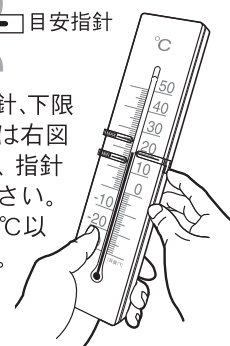

寒暖計 ミルノTZ

● オフィスや家庭の省エネ管理に目安温度計としてご利用ください

■ 冬の省エネ温度の目安は20℃です。

□ 夏の省エネ温度の目安は28℃です。

■ 目安指針 ■ 上限指針 ■ 下限指針付

スライドバック

SATO KEIRYOKI MFG.CO.,LTD.

屋内用/壁掛型

*あなたのお部屋の
インテリアにどうぞ!!

測定範囲：-30～50℃ 1目盛1℃

このたびは、「寒暖計ミルノTZ」をお買いあげいただきありがとうございました。

- この商品は屋内の気温をはかるものです。それ以外のご使用はしないでください。
- ご使用前には必ず以下の取扱説明文をお読みになり大切に保存してください。

ご使用方法

上限指針 **MAX** → 20
目安指針 → 20
下限指針 **MIN** → 10

- 目安指針および上限指針、下限指針をセットする場合は右図のように必ず手に取り、指針の根元で設定してください。また最高、最低度間を3℃以下には設定できません。

- 温度の値を見るときは目の高さの位置で見てください。

注意事項

- 直射日光の当たる所には置かないでください。高熱により破損または液が変色することがあります。
- 温度計の目盛範囲(-30～50℃)以外でのご使用はおやめください。
- 本体を落としたり、ぶつけたりしますとガラス管の破損または0℃目印線の位置ずれ、液切れにより温度の値がくるうことがあります。このような場合は、ご使用にならないでください。
- 温度の値を読み取るときに、ガラス管の0℃目印線が温度目盛の0℃と下図のように合っていることを確認してください。