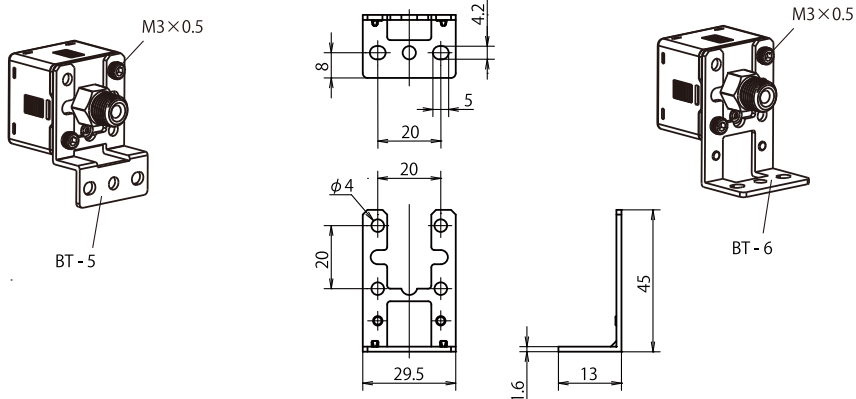

注1)- 0.1~0MPaの範囲は、表示精度保証範囲外です。

注2)セットボタンを押してから60秒以内に、再度ボタンを押した場合、表示時間は120秒に延長されます。

注3) 大気開放ポートにエアチューブを差し込んだ際の等級です。

外形寸法

オプションパーツ

1 取付金具

● 取付金具 BT-5

● 取付金具 BT-6