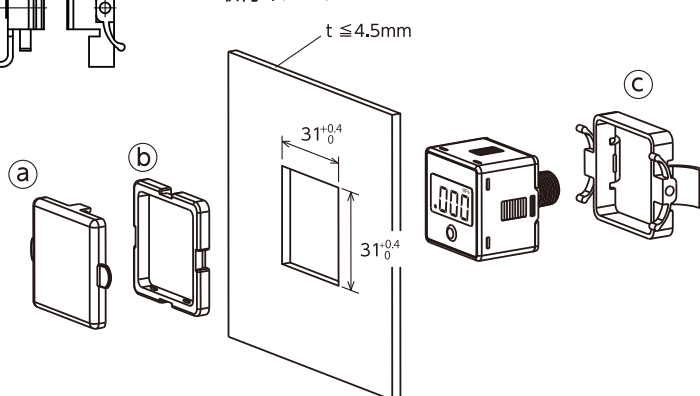

注1)- 0.1~0MPaの範囲は、表示精度保証範囲外です。

注2)セットボタンを押してから60秒以内に、再度ボタンを押した場合、表示時間は120秒に延長されます。

注3) 大気開放ポートにエアチューブを差し込んだ際の等級です。

外形寸法

オプションパーツ

1 取付金具

● 取付金具 BT-5

● 取付金具 BT-6

2 パネルアダプタ

① 前面カバー FPC-2

② パネルアダプタ PA-4

③ パネルアダプタ PA-3

取付イメージ

日本精器株式会社

URL: <http://www.nihonseiki.com>

● 本社・工場