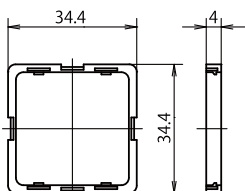

注1)- 0.1~0MPaの範囲は、表示精度保証範囲外です。

注2)セットボタンを押してから60秒以内に、再度ボタンを押した場合、表示時間は120秒に延長されます。

注3) 大気開放ポートにエアチューブを差し込んだ際の等級です。

外形寸法

オプションパーツ

1 取付金具

● 取付金具 BT-5

● 取付金具 BT-6

2 パネルアダプタ

① 前面カバー FPC-2

② パネルアダプタ PA-4

③ パネルアダプタ PA-3

取付イメージ

日本精器株式会社

URL: <http://www.nihonseiki.com>

● 本社・工場