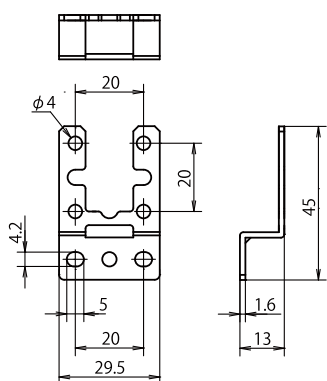

●本体型式

BN-PGD60PL-**F1**

※ポートサイズ F1:R1/8

●取付ブラケット

BN-PGD60-**BT-5**

BT-5: 取付金具A
BT-6: 取付金具B
PA-C: パネルアダプタ
(PA-3+PA-4)
PA-D: パネルアダプタ+前面カバー
(PA-3+PA-4+FPC-2)

各部の名称

バッテリーメーター

注1)- 0.1~0MPaの範囲は、表示精度保証範囲外です。

注2)セットボタンを押してから60秒以内に、再度ボタンを押した場合、表示時間は120秒に延長されます。

注3) 大気開放ポートにエアチューブを差し込んだ際の等級です。

外形寸法

オプションパーツ

1 取付金具

● 取付金具 BT-5

● 取付金具 BT-6