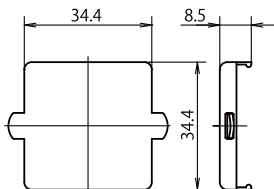

2 パネルアダプタ

① 前面カバー FPC-2