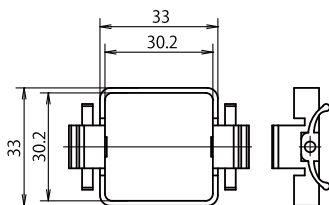

② パネルアダプタ PA-4