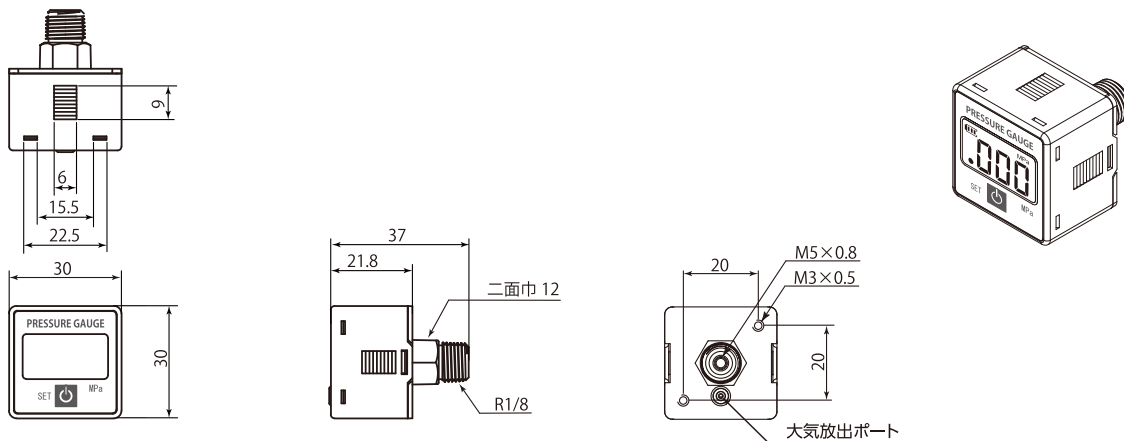

●本体型式

BN-PGD60PL-**F1**

※ポートサイズ F1:R1/8

●取付ブラケット

BN-PGD60-**BT-5**

BT-5: 取付金具A
BT-6: 取付金具B
PA-C: パネルアダプタ
(PA-3+PA-4)
PA-D: パネルアダプタ+前面カバー
(PA-3+PA-4+FPC-2)

各部の名称

バッテリーメーター

圧力表示

セットボタン

本体材質: 樹脂

仕様

| | | |
|------------|---------------------------------|--------------------------------------|
| 型式 | BN - PGD60PL - F1 | |
| 使用圧力範囲 | 0.0~1.0MPa | |
| 表示圧力範囲 | - 0.1~1.0MPa ^{注1)} | |
| 耐圧力 | 1.5MPa | |
| 使用流体 | 空気 | |
| 電池 | CR2032 リチウム電池 | |
| バックライト | 有 | |
| 電池寿命 | 1年(5回/1日)目安 | |
| 表示器精度 | ±2%F.S.±1 digit以下(周囲温度:25±3℃時) | |
| 電池交換 | 交換可能 | |
| 表示時間 | セットボタンを押してから60秒間 ^{注2)} | |
| サンプリング・レート | 2Hz(2回/秒) | |
| 圧力単位 | MPa | |
| 耐環境 | 保護構造 | IP65 ^{注3)} |
| | 使用温度範囲 | 動作時:0~50℃ 保存時:- 10~60℃(結露および凍結しないこと) |
| | 使用湿度範囲 | 動作時・保存時:35~80%RH(凍結しないこと) |
| 質量 | 40g | |

注1)- 0.1~0MPaの範囲は、表示精度保証範囲外です。

注2)セットボタンを押してから60秒以内に、再度ボタンを押した場合、表示時間は120秒に延長されます。

注3) 大気開放ポートにエアチューブを差し込んだ際の等級です。

外形寸法

オプションパーツ

1 取付金具

● 取付金具 BT-5

● 取付金具 BT-6