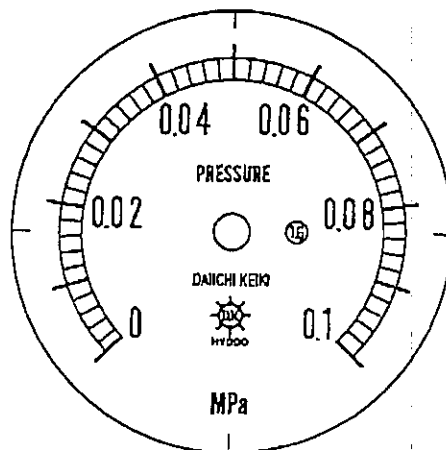

圧力計文字板

精度等級	大きさ	圧力範囲	目盛数
1.6級品	60φ	0~0.1MPa	50

■このページをA4用紙に印刷していただきますと文字板が原寸で出力されます。
※印刷設定「用紙に合わせてページを縮小」のチェックを外してからご出力ください。

株式会社 第一計器製作所

<http://www.daiichikeiki.co.jp>