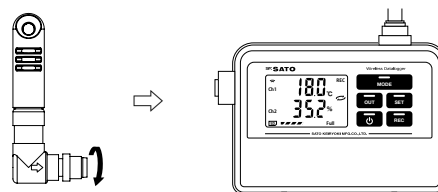

- ①センサ部
- ②指示計接続コネクタ

2. 無線温湿度ロガー用分離センサ（MODEL：SK-L700R-TH-2）

- ①センサ部
- ②センサコード
- ③指示計接続コネクタ

ご使用方法

■接続のしかた

温湿度センサを図のように取り付けます。指示計部のセンサ接続コネクタにまっすぐに差し込んだ後、センサナット部をしっかり締め付けてください。

■センサフィルタの取り付け

※粉塵の多いところ等でご使用される場合、センサフィルタをご使用ください。