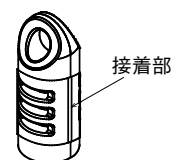

- ①センサ部
- ②指示計接続コネクタ

2. 無線温湿度ロガー用分離センサ（MODEL：SK-L700R-TH-2）

- ①センサ部
- ②センサコード
- ③指示計接続コネクタ

ご使用方法

■接続のしかた

温湿度センサを図のように取り付けます。指示計部のセンサ接続コネクタにまっすぐに差し込んだ後、センサナット部をしっかり締め付けてください。

■センサフィルタの取り付け

※粉塵の多いところ等でご使用される場合、センサフィルタをご使用ください。

注意：センサフィルタを使用される場合、応答は遅くなります。十分安定時間を設けて測定をおこなってください。また、汚れ度合いに応じて定期的にセンサフィルタの交換をおこなってください。

取り付けは手袋等を装着し、フィルタ面になるべく触らないよう、センサ窓部の外周に巻き付けるように貼り付けてください。

※取り扱い方法は本書の他、指示計に付属の取扱説明書「無線ロガー SK-L700R シリーズ」もご覧ください。