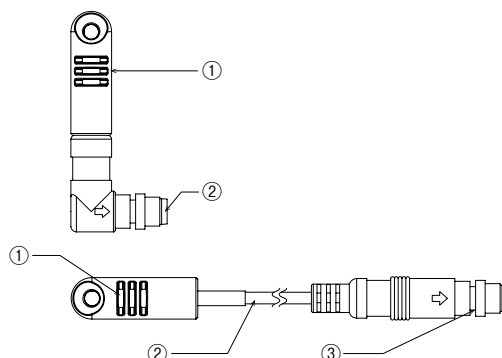

温湿度センサ 取扱説明書

- ◎このたびは、無線ロガー用温湿度センサ「SK-L700R-THシリーズ」をお買い上げいただきありがとうございました。
- ◎この商品は、弊社無線温湿度ロガー子機（SK-L700R-TH）に接続して温湿度を測定するものです。それ以外のご使用はしないでください。
- ◎ご使用前に必ず取扱説明書（本書）をお読みになり、大切に保存してください。

各部の名称

1. 無線温湿度ロガー用一体センサ（MODEL：SK-L700R-TH-1）

- ①センサ部
- ②指示計接続コネクタ

2. 無線温湿度ロガー用分離センサ（MODEL：SK-L700R-TH-2）

- ①センサ部
- ②センサコード
- ③指示計接続コネクタ

ご使用方法

■接続のしかた

温湿度センサを図のように取り付けます。指示計部のセンサ接続コネクタにまっすぐに差し込んだ後、センサナット部をしっかり締め付けてください。

■センサフィルタの取り付け

※粉塵の多いところ等でご使用される場合、センサフィルタをご使用ください。

注意：センサフィルタを使用される場合、応答は遅くなります。十分安定時間を設けて測定をおこなってください。また、汚れ度合いに応じて定期的にセンサフィルタの交換をおこなってください。

取り付けは手袋等を装着し、フィルタ面になるべく触らないよう、センサ窓部の外周に巻き付けるように貼り付けてください。

※取り扱い方法は本書の他、指示計に付属の取扱説明書「無線ロガー SK-L700R シリーズ」もご覧ください。