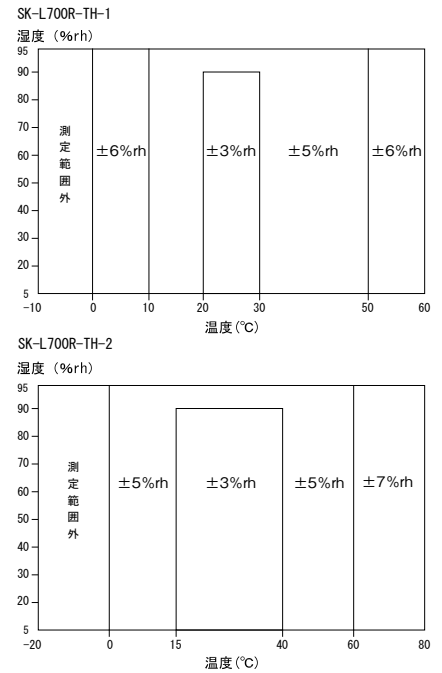

仕様

製品名	無線温湿度ロガー用一体センサ	無線温湿度ロガー用分離センサ
型式	SK-L700R-TH-1	SK-L700R-TH-2
製品番号	8223-11	8223-12
温度センサ	サーミスタ	
湿度センサ	静電容量式湿度センサ	
温度測定範囲	-10～60℃	-20～80℃
湿度測定範囲	5～95%rh	
温度精度	±0.5℃	
湿度精度	右図参照	
保管環境	-10～60℃ 85%rh以下（結露無きこと）	
質量	約9g	約35g
寸法	センサ部：約φ11×(H)60mm コネクタ部：約φ9×L30mm	センサ部：約φ11×(H)34mm コード：約1.6m コネクタ部：約φ12×L40mm
材質	センサ部：PC コネクタ部：PVC	センサ部：PC コード：PVC コネクタ部：PVC
付属品	取扱説明書 1部 試験成績書 1部 センサフィルタ 1枚	

付表 相対湿度測定範囲及び精度

仕様および外観は、改良のため予告なく変更することがあります。

インターネットホームページ

弊社製品の最新情報は、インターネットホームページでご覧いただけます。
<http://www.sksato.co.jp>

保証規定

1) 取扱説明書の注意に従った正常な使用状態で故障した場合、お買いあげ後1年間、無償で修理または交換させていただきます。その他の責はご容赦願います。
2) 修理の必要が生じた場合は製品に本証を添えて、お買いあげ店または弊社にご持参またはご送付ください。

3) 保証期間内でも次の場合は有償修理となります。

イ. 誤用・乱用および取扱不注意による故障	ホ. 消耗品および付属品の交換
ロ. 火災・地震・水害等の災害による故障	ヘ. 本証の提示がない場合および必要事項(お買いあげ日、販売店名等)の記入がない場合
ハ. 不当な修理や改造および異常電圧に起因する故障	
ニ. 使用中に生じた傷等の外観上の変化	

4) 本証は日本国内でのみ有効です。また、本証は再発行致しません。大切に保管してください。

品質保証書

お願い 本保証書はアフターサービスの際必要となります。お手数でも※印個所にご記入の上本器の最終ご使用者のお手許に保存してください。

※当商品の保証書にご記入された、お客様の個人情報、商品の修理・交換の商品発送などに使用し、それ以外に使用したり、第三者に提供する事は一切ございません。 製品名 無線温湿度ロガー用センサ ※お客様名 _____ ※ご住所 _____ Tel ( ) _____	※以下につきましては、必ず販売店にて記入捺印をお願いいたします。 お買いあげ店名 _____ 住所 _____ Tel ( ) _____ お買いあげ年月日 _____ 年 月 日 SK 株式会社 佐藤計量器製作所 〒101-0045 東京都千代田区神田鍛冶町3丁目4番地 ☎ 03-3254-8111(代) FAX 03-3254-8119