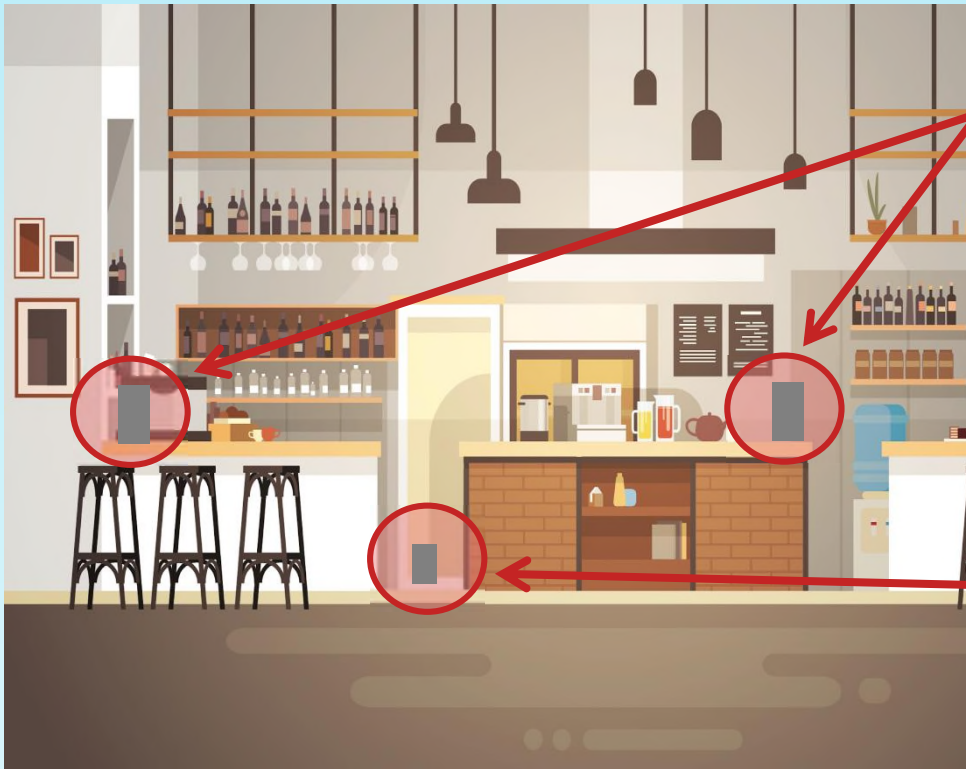

『三密おしらせシステム 換気予報』 のご提案

施設内のCO₂濃度およびスマホ利用者数を測定することで、
「密閉」「密集」「密接」の三密リスクを回避！

飲食店の設置イメージ

CO₂濃度を測定し、
換気状況を見える化

コネクトCO₂センサ

スマホ利用者数を測定し、
混雑状況を見える化

コネクトセルラー

◆厚生労働省より注意喚起が出されています

新型コロナウイルスの集団発生防止にご協力をおねがいします

3つの「密」を避けましょう！

①換気の悪い
密閉空間

②多数が集まる
密集場所

③間近で会話や
発声をする
密接場面

新型コロナウイルスへの対策として、クラスター(集団)の発生を防止することが重要です。
日常の生活の中で3つの「密」が重ならないよう工夫しましょう。

**3つの条件がそろう場所が
クラスター(集団)発生の
リスクが高い！**

※3つの条件のほか、共同で使う物品には
消毒などを行ってください。

厚生労働省 | 東京都 | 東京都 | 東京都

◆三密おしらせシステムにできること

換気状況の見える化で
適切な換気のタイミングがわかる
⇒密閉状況の改善

混雑状況の見える化で
混雑を避ける対策がとれる
⇒密集・密接状態の回避

◆「三密おしらせシステム 換気予報」の特長

1. 混雑状況も換気状況もおしらせ

- ・換気状況も混雑状況もどちらも計測できるのは「三密おしらせシステム」だけ

2. 工事不要で設置が簡単