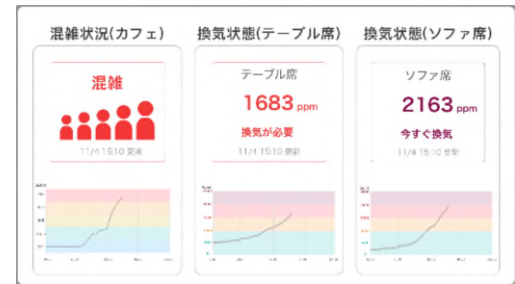

厚生労働省 | 東京都 | 東京都 | 東京都

◆三密おしらせシステムにできること

換気状況の見える化で
適切な換気のタイミングがわかる
⇒密閉状況の改善

混雑状況の見える化で
混雑を避ける対策がとれる
⇒密集・密接状態の回避

◆「三密おしらせシステム 換気予報」の特長

1. 混雑状況も換気状況もおしらせ

- ・換気状況も混雑状況もどちらも計測できるのは「三密おしらせシステム」だけ

2. 工事不要で設置が簡単

- ・インターネット工事不要
- ・製品設置に伴う配線工事不要

3. 同等サービスと比較し、低コスト

- ・通信費やアプリ利用料は初期費用に含まれている※なので、月々のお支払いは不要。
- ・導入にかかるトータルコストが他社同等サービスと比較し、低コスト

※3年間の通信費・アプリ利用料が初期費用に含まれます。その後、追加で2年間の通信・アプリ利用の契約が可能です。

4. 信頼性の高いCO₂センサ搭載

- ・世界トップレベルのガスセンサ生産能力を持つ新コスモス電機グループの信頼性が高いCO₂センサ搭載
- ・CO₂センサは5年間ノーメンテナンスで使用可能

5. 専用アプリで詳細表示や通知も

- ・混雑状況/換気状況をタイムリーに表示(時間別/日別でも確認可能)
- ・プッシュ通知でスマホへも換気のタイミングを確実にお知らせ

スマホアプリ表示イメージ

タブレット/モニター表示イメージ

コネクトCO₂センサ

SEN2-JP

【主な機能】

- ・CO₂濃度/温・湿度測定、表示
- ・CO₂濃度LED表示(4段階)