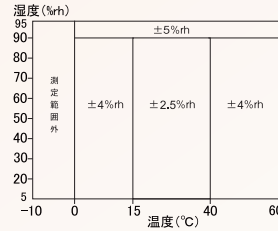

デジタル温湿度計（無線通信機能付） SK-110TRH-B

【仕様 指示計】

製品番号	8140-00	使用環境条件	-10~60℃ 80%rh以下(結露なきこと)
製品名	デジタル温湿度計(無線通信機能付)	保管環境条件	+10~60℃(結露なきこと)
型式	SK-110TRH-B 指示計のみ	電源	単4形アルカリ電池 2本
表示範囲	表示範囲、測定範囲は、接続するセンサにより異なります。 詳細はセンサの仕様欄をご参照ください。	電池寿命	約1000時間(無線OFF時) ※無線ON、自動送信間隔10秒のときは約900時間
表示精度	温度：±0.2℃(at 0~40℃)、±0.3℃(左記以外) 湿度：±0.2%rh(at 0~40℃)、±0.3%rh(左記以外) ※総合精度(表示精度+センサ精度)は、接続するセンサにより異なります。詳細はセンサの仕様欄をご参照ください。	材質	PC樹脂
分解能	乾球温度、湿球温度、露点温度：0.1℃ 相対湿度：0.1%rh	寸法	約(W)65×(H)168×(D)35mm(突起部含まず)
表示サンプリング	約1秒	質量	約159g(電池含む)
表示機能	オートパワーオフ、通信マーク、手動記録No、時計、ローバッテリーマーク、各設定における設定値表示	無線規格	Bluetooth4.2 技適番号：㊤㊤ 201-190835
		通信距離	見通し約30m ※使用環境により通信距離は変わります
		付属品	取扱説明書 1冊、単4形アルカリ電池 2本 ネックストラップ 1本

【仕様 オプションセンサ】

		SK-110TRH-B用		
		一体センサ	プローブセンサ	伸縮センサ
型式		S110TRH-10	S110TRH-20	S110TRH-30
製品番号		8141-10	8141-20	8141-30
温度センサ		サーミスタ		
湿度センサ		静電容量式湿度センサ		
測定範囲	温度	-10~60℃	-20~80℃	
	湿度	5~95%rh		
測定精度	温度	±0.3℃(at 10~50℃)		±0.5℃(左記以外)
	湿度	右図参照		
保管環境条件 -10~60℃ 85%rh以下(結露なきこと)				
材質	プローブ部	PC		POM(感温部)+SUS304
	コード部	—	PVC	
	コネクタ部	PVC		
寸法	センサ部(プローブ部)	約φ15×(H)90mm	約φ15~20×(L)200mm (約φ15×(L)90mm+φ20×(L)110mm)	約φ9~14×(L)200~930mm
	コード	—	約1.5m	約0.7~1.5m
質量		約13g	約68g	約107g
付属品		取扱説明書 1部、試験成績書 1部		

相対湿度測定範囲および精度

S110TRH-10