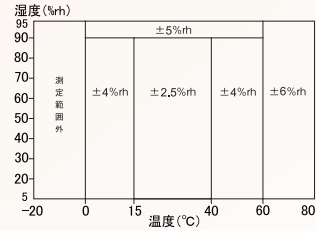

S110TRH-20, S110TRH-30