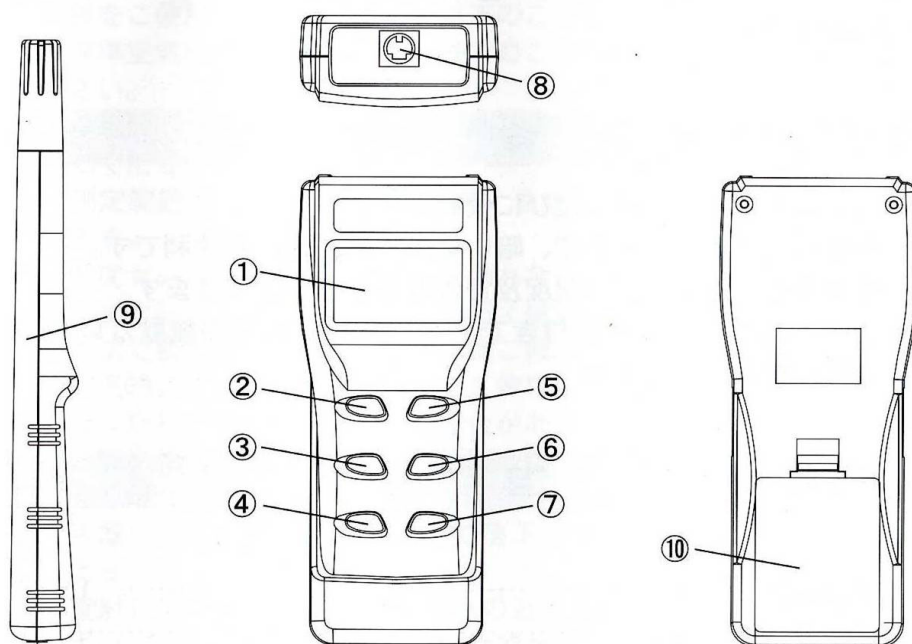

仕様

測定要素	温度・湿度・湿球温度
表示範囲	温度: $-12.0 \sim 62.0^{\circ}\text{C}$ 湿度: $0\% \text{rh} \sim 100\% \text{rh}$ 湿球温度 (Wb): $-13.4^{\circ}\text{C} \sim 59.9^{\circ}\text{C}$
測定範囲	温度: $0.0^{\circ}\text{C} \sim 50.0^{\circ}\text{C}$ 湿度: $10\% \text{rh} \sim 95\% \text{rh}$ 湿球温度 (Wb) 温度・湿度の測定範囲において演算表示
測定精度	温度: $\pm 0.6^{\circ}\text{C}$ ($0^{\circ}\text{C} \sim +50^{\circ}\text{C}$) 湿度: $\pm 3\% \text{rh}$ (at: $10^{\circ}\text{C} \sim 40^{\circ}\text{C}$) $\pm 5\% \text{rh}$: 上記以外
分解能	温度: 0.1°C 湿度: $0.1\% \text{rh}$ 湿球温度 (Wb): 0.1°C
測定サンプリング	約1秒
保存温度	$-10^{\circ}\text{C} \sim 50^{\circ}\text{C}$
電源	単4形アルカリ乾電池 LR03 × 4ヶ
電池寿命	バックライトON: 60時間 バックライトOFF: 200時間
材質	指示計: ABS樹脂 プローブ: ABS樹脂
サイズ	指示計: $68(\text{W}) \times 31(\text{D}) \times 168(\text{H})\text{mm}$ プローブ: $\phi 14(\text{先端部}) \times 220(\text{L})\text{mm}$ コード長: 510mm
重量	指示計: 約190g (乾電池含む) プローブ: 約83g (コード含む)
付属品	単4形アルカリ乾電池 (LR03) × 4ヶ 取扱説明書 × 1冊、収納ケース × 1個

測定温度を切り替えることにより、湿球温度を測定できます。

○MIN/MAX・RESET機能

測定値の変化の中で、最小値 (MIN) と最大値 (MAX) を本器が記憶しています。
MAX/MIN・RESETキーを一度押すごとに、最小値・最大値・通常測定状態を表示します。

各部の名称

①表示部:測定値や本器の状態を示します。

②PWRキー:キーを押すと本器の電源が入ります。もう一度押すと本器の電源が切れます。