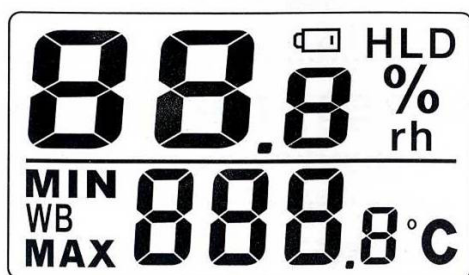

仕様

測定要素	温度・湿度・湿球温度
表示範囲	温度: $-12.0 \sim 62.0^{\circ}\text{C}$ 湿度: $0\% \text{rh} \sim 100\% \text{rh}$ 湿球温度 (Wb): $-13.4^{\circ}\text{C} \sim 59.9^{\circ}\text{C}$
測定範囲	温度: $0.0^{\circ}\text{C} \sim 50.0^{\circ}\text{C}$ 湿度: $10\% \text{rh} \sim 95\% \text{rh}$ 湿球温度 (Wb) 温度・湿度の測定範囲において演算表示
測定精度	温度: $\pm 0.6^{\circ}\text{C}$ ($0^{\circ}\text{C} \sim +50^{\circ}\text{C}$) 湿度: $\pm 3\% \text{rh}$ (at: $10^{\circ}\text{C} \sim 40^{\circ}\text{C}$) $\pm 5\% \text{rh}$: 上記以外
分解能	温度: 0.1°C 湿度: $0.1\% \text{rh}$ 湿球温度 (Wb): 0.1°C
測定サンプリング	約1秒
保存温度	$-10^{\circ}\text{C} \sim 50^{\circ}\text{C}$
電源	単4形アルカリ乾電池 LR03 × 4ヶ
電池寿命	バックライトON: 60時間 バックライトOFF: 200時間
材質	指示計: ABS樹脂 プローブ: ABS樹脂
サイズ	指示計: $68(\text{W}) \times 31(\text{D}) \times 168(\text{H})\text{mm}$ プローブ: $\phi 14(\text{先端部}) \times 220(\text{L})\text{mm}$ コード長: 510mm
重量	指示計: 約190g (乾電池含む) プローブ: 約83g (コード含む)
付属品	単4形アルカリ乾電池 (LR03) × 4ヶ 取扱説明書 × 1冊、収納ケース × 1個

測定温度を切り替えることにより、湿球温度を測定できます。

○MIN/MAX・RESET機能

測定値の変化の中で、最小値 (MIN) と最大値 (MAX) を本器が記憶しています。
MAX/MIN・RESETキーを一度押すごとに、最小値・最大値・通常測定状態を表示します。

各部の名称

①表示部:測定値や本器の状態を示します。

②PWRキー:キーを押すと本器の電源が入ります。もう一度押すと本器の電源が切れます。

③BLキー:キーを押すと表示部バックライトが約10秒間点灯します。

④CALキー:本器キャリブレーションに使用します。

※注意:キャリブレーションはメーカー校正時に使用します。通常ご使用ではご利用できません。

⑤HOLDキー:各測定値をホールド(固定)します。

⑥WBキー:湿球温度を表示します。

⑦MAX/MIN・RESETキー:電源ON以降又はRESET以降に測定した値を、キーを押すごとに測定した最小値・最大値を表示します。
キーを2秒以上押すと、最小値・最大値をリセット(クリア)します。