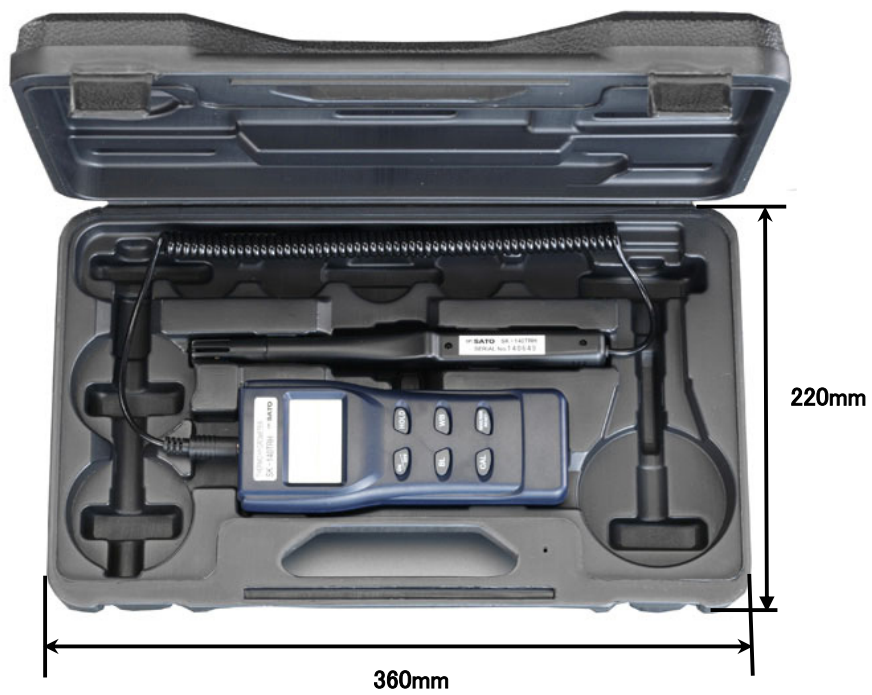

⑧プローブ接続口:プローブのコネクタをプローブ接続口の溝に合わせてしっかりと差し込んでください。

⑨プローブ:プローブは他の指示計と互換性がありません。接続の際、成績所記載の指示計シリアルナンバーとプローブシリアルナンバーを確認してください。

⑩電池カバー/電池BOX

ケースサイズ

※ケース含む重量: 900g