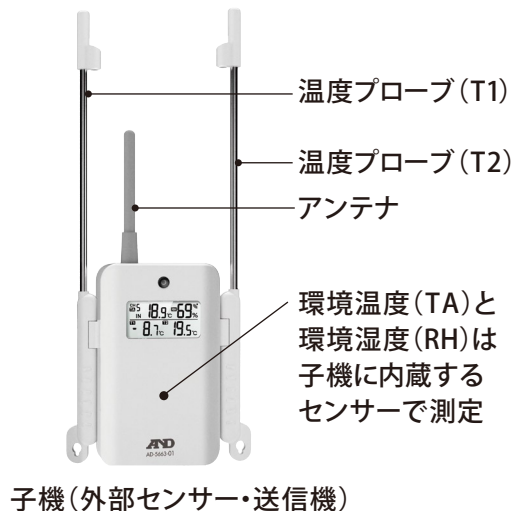

表示内容と名称

別売品 (オプション)

AD-5663-01

標準価格 ¥8,000 (税抜)

JANコード 4981046 449410

(ケーブル、端子付き)

AX-KO4449

標準価格 ¥1,500 (税抜)

JANコード 4981046 490351

AX-TB250

標準価格 ¥2,000 (税抜)

JANコード 4981046 490702

	AD-5663	AD-5663-01
種別	親機	子機
測定範囲	温度(TA) _____ 湿度(RH) _____ 温度プローブ(T1,T2) _____	0~50℃ 20~90%RH -40℃~70℃
表示項目	温度(TA)、湿度(RH)、温度プローブ(T1)、温度プローブ(T2)	
表示範囲	温度(TA) -20~70℃、温度プローブ(T1・T2) -40~70℃、湿度(RH) 5~99%RH	
最小表示	温度(TA) 0.1℃、温度プローブ(T1・T2) 0.1℃、湿度(RH) 1%RH	
表示更新間隔(親機)・測定間隔(子機)	約2分(FAST)、約4分(SLOW)	約20秒毎
上限/下限アラーム 設定値範囲	温度(TA) 0~50℃ / 設定間隔 0.5℃ 温度プローブ(T1・T2) -40~70℃ / 設定間隔 0.5℃ 湿度(RH) 5~99%RH / 設定間隔 1%RH ブザー音量70dB(距離10cm)、ブザーオフ可能 LEDランプ(赤色) 点灯オフ可能	_____
温度プローブケーブル長	_____	約2.5m
無線設備の種類/使用電波周波数	_____	特定小電力機器 / 314.0~314.8 MHz
電波伝搬距離	_____	最大100m (見通し距離)
動作(使用)温湿度範囲	0~50℃、0~90%RH (ただし結露しないこと)	
電源	単3形アルカリ乾電池4本、ACアダプター(別売オプション)	単3形アルカリ乾電池2本
電池寿命	約1年(アルカリ乾電池使用、アラーム未使用、SLOW設定時)	約1年(アルカリ乾電池使用)
寸法、質量	120(W)×134(H)×30(D) アンテナ等突起部含まず 約325g(電池含む)	66(W)×112(H)×31(D) アンテナ等突起部含まず 約165g(電池含む、温度プローブ含まず)
付属品	取扱説明書、単3形乾電池4本(モニター用)、 子機(外部センサー)AD-5663-01(温度プローブ2本付)	取扱説明書、温度プローブ2本(T1・T2)、 単3形乾電池2本(モニター用)、シース保護キャップ
JANコード	4981046 449403	4981046 449410
標準価格(税抜)	¥15,000	¥8,000

AND 株式会社 **イーアンド・ティ**

本社: 〒170-0013 東京都豊島区東池袋3丁目23番14号