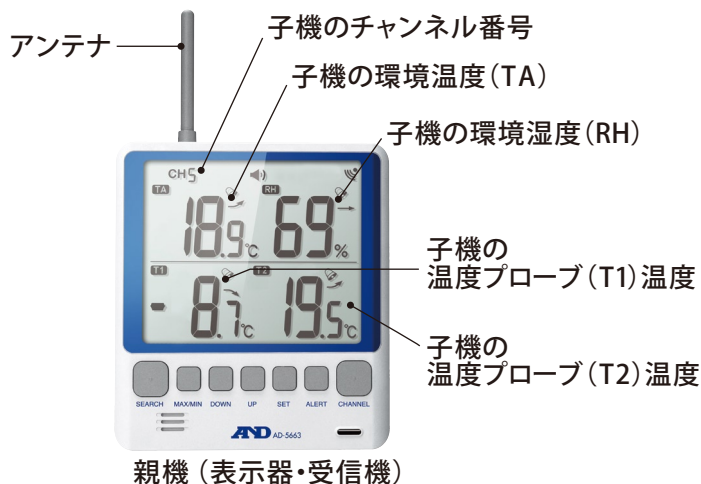

表示内容と名称

別売品 (オプション)

AD-5663-01

標準価格 ¥8,000 (税抜)

JANコード 4981046 449410

(ケーブル、端子付き)

AX-KO4449

標準価格 ¥1,500 (税抜)

JANコード 4981046 490351

AX-TB250

標準価格 ¥2,000 (税抜)

JANコード 4981046 490702

	AD-5663	AD-5663-01
種別	親機	子機
測定範囲	温度(TA) _____ 湿度(RH) _____ 温度プローブ(T1,T2) _____	0~50℃ 20~90%RH -40℃~70℃
表示項目	温度(TA)、湿度(RH)、温度プローブ(T1)、温度プローブ(T2)	
表示範囲	温度(TA) -20~70℃、温度プローブ(T1・T2) -40~70℃、湿度(RH) 5~99%RH	
最小表示	温度(TA) 0.1℃、温度プローブ(T1・T2) 0.1℃、湿度(RH) 1%RH	
表示更新間隔(親機)・測定間隔(子機)	約2分(FAST)、約4分(SLOW)	約20秒毎
上限/下限アラーム 設定値範囲	温度(TA) 0~50℃ / 設定間隔 0.5℃ 温度プローブ(T1・T2) -40~70℃ / 設定間隔 0.5℃ 湿度(RH) 5~99%RH / 設定間隔 1%RH ブザー音量70dB(距離10cm)、ブザーオフ可能 LEDランプ(赤色) 点灯オフ可能	_____
温度プローブケーブル長	_____	約2.5m
無線設備の種類/使用電波周波数	_____	特定小電力機器 / 314.0~314.8 MHz
電波伝搬距離	_____	最大100m (見通し距離)
動作(使用)温湿度範囲	0~50℃、0~90%RH (ただし結露しないこと)	
電源	単3形アルカリ乾電池4本、ACアダプター(別売オプション)	単3形アルカリ乾電池2本
電池寿命	約1年(アルカリ乾電池使用、アラーム未使用、SLOW設定時)	約1年(アルカリ乾電池使用)
寸法、質量	120(W)×134(H)×30(D) アンテナ等突起部含まず 約325g(電池含む)	66(W)×112(H)×31(D) アンテナ等突起部含まず 約165g(電池含む、温度プローブ含まず)
付属品	取扱説明書、単3形乾電池4本(モニター用)、 子機(外部センサー)AD-5663-01(温度プローブ2本付)	取扱説明書、温度プローブ2本(T1・T2)、 単3形乾電池2本(モニター用)、シース保護キャップ
JANコード	4981046 449403	4981046 449410
標準価格(税抜)	¥15,000	¥8,000

AND 株式会社 **イーアンド・ティ**

本社: 〒170-0013 東京都豊島区東池袋3丁目23番14号