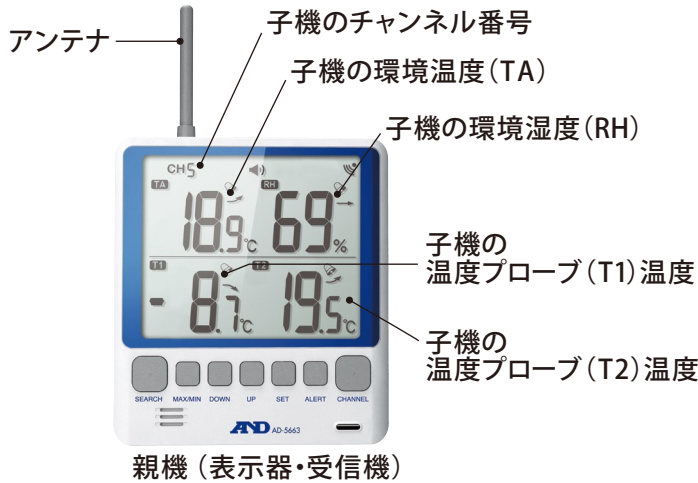

表示内容と名称

別売品 (オプション)

AD-5663-01

標準価格 ¥8,000 (税抜)
JANコード 4981046 449410

(ケーブル、端子付き)
AX-KO4449

標準価格 ¥1,500 (税抜)
JANコード 4981046 490351

AX-TB250

標準価格 ¥2,000 (税抜)
JANコード 4981046 490702

	AD-5663	AD-5663-01
種別	親機	子機
測定範囲	温度(TA) _____ 湿度(RH) _____ 温度プローブ(T1,T2) _____	0~50℃ 20~90%RH -40℃~70℃
表示項目	温度(TA)、湿度(RH)、温度プローブ(T1)、温度プローブ(T2)	
表示範囲	温度(TA) -20~70℃、温度プローブ(T1-T2) -40~70℃、湿度(RH) 5~99%RH	
最小表示	温度(TA) 0.1℃、温度プローブ(T1-T2) 0.1℃、湿度(RH) 1%RH	
表示更新間隔(親機)・測定間隔(子機)	約2分(FAST)、約4分(SLOW)	約20秒毎
上限/下限アラーム 設定値範囲	温度(TA) 0~50℃ / 設定間隔 0.5℃ 温度プローブ(T1-T2) -40~70℃ / 設定間隔 0.5℃ 湿度(RH) 5~99%RH / 設定間隔 1%RH ブザー音量70dB(距離10cm)、ブザーオフ可能 LEDランプ(赤色) 点灯オフ可能	_____
温度プローブケーブル長	_____	約2.5m
無線設備の種類/使用電波周波数	_____	特定小電力機器 / 314.0~314.8 MHz
電波伝搬距離	_____	最大100m (見通し距離)
動作(使用)温湿度範囲	0~50℃、0~90%RH (ただし結露しないこと)	
電源	単3形アルカリ乾電池4本、ACアダプター(別売オプション)	単3形アルカリ乾電池2本
電池寿命	約1年(アルカリ乾電池使用、アラーム未使用、SLOW設定時)	約1年(アルカリ乾電池使用)
寸法、質量	120(W)×134(H)×30(D) アンテナ等突起部含まず 約325g(電池含む)	66(W)×112(H)×31(D) アンテナ等突起部含まず 約165g(電池含む、温度プローブ含まず)
付属品	取扱説明書、単3形乾電池4本(モニター用)、 子機(外部センサー)AD-5663-01(温度プローブ2本付)	取扱説明書、温度プローブ2本(T1-T2)、 単3形乾電池2本(モニター用)、シース保護キャップ
JANコード	4981046 449403	4981046 449410
標準価格(税抜)	¥15,000	¥8,000

AND 株式会社 **エーアンド・デイ**