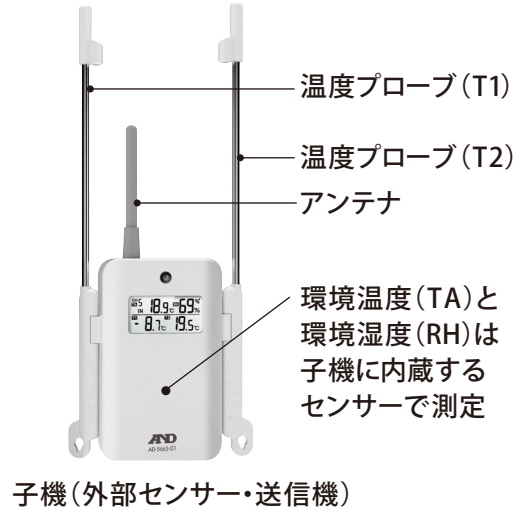

表示内容と名称

別売品 (オプション)

AD-5663-01

標準価格 ¥8,000 (税抜)
JANコード 4981046 449410

(ケーブル、端子付き)
AX-KO4449

標準価格 ¥1,500 (税抜)
JANコード 4981046 490351

AX-TB250

標準価格 ¥2,000 (税抜)
JANコード 4981046 490702

	AD-5663	AD-5663-01
種別	親機	子機
測定範囲	温度(TA) _____ 湿度(RH) _____ 温度プローブ(T1,T2) _____	0~50℃ 20~90%RH -40℃~70℃
表示項目	温度(TA)、湿度(RH)、温度プローブ(T1)、温度プローブ(T2)	
表示範囲	温度(TA) -20~70℃、温度プローブ(T1-T2) -40~70℃、湿度(RH) 5~99%RH	
最小表示	温度(TA) 0.1℃、温度プローブ(T1-T2) 0.1℃、湿度(RH) 1%RH	
表示更新間隔(親機)・測定間隔(子機)	約2分(FAST)、約4分(SLOW)	約20秒毎
上限/下限アラーム 設定値範囲	温度(TA) 0~50℃ / 設定間隔 0.5℃ 温度プローブ(T1-T2) -40~70℃ / 設定間隔 0.5℃ 湿度(RH) 5~99%RH / 設定間隔 1%RH ブザー音量70dB(距離10cm)、ブザーオフ可能 LEDランプ(赤色) 点灯オフ可能	_____
温度プローブケーブル長	_____	約2.5m
無線設備の種類/使用電波周波数	_____	特定小電力機器 / 314.0~314.8 MHz
電波伝搬距離	_____	最大100m (見通し距離)
動作(使用)温湿度範囲	0~50℃、0~90%RH (ただし結露しないこと)	
電源	単3形アルカリ乾電池4本、ACアダプター(別売オプション)	単3形アルカリ乾電池2本
電池寿命	約1年(アルカリ乾電池使用、アラーム未使用、SLOW設定時)	約1年(アルカリ乾電池使用)
寸法、質量	120(W)×134(H)×30(D) アンテナ等突起部含まず 約325g(電池含む)	66(W)×112(H)×31(D) アンテナ等突起部含まず 約165g(電池含む、温度プローブ含まず)
付属品	取扱説明書、単3形乾電池4本(モニター用)、 子機(外部センサー)AD-5663-01(温度プローブ2本付)	取扱説明書、温度プローブ2本(T1-T2)、 単3形乾電池2本(モニター用)、シース保護キャップ
JANコード	4981046 449403	4981046 449410
標準価格(税抜)	¥15,000	¥8,000

AND 株式会社 **エーアンド・デイ**