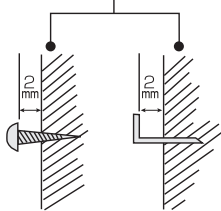

■用途

- お部屋の温度と湿度を測ります。

■特長

- 熱中症レベルを表示します。

■取り付け方法

柱、又はしっかりした壁面

止まり具合が不完全
 ですと製品が落ちる
 場合があります。

設置する高さは、
 目の高さが適当です。

⚠ 注意 本器は設置してから約1時間後に正しい値を示します。

- 次のような場所では使用しないでください。
 - 直射日光や冷暖房器具の風が直接当たる場所。
 - 浴室などの湿気の多い場所。
 - ほこりの多く発生する場所。
- 精密な計器です。落としたり、乱暴に取り扱いますと、作動しなくなります。
- パックされた状態ですと正確な表示はしません。必ずパックから出して設置してください。
- 本器の精度は仕様欄をご覧ください。
- 分解しないでください。
- 本器はオフィス・家庭などでの目安としてお使いください。
- 水に浸したり、雨に当てないでください。また、汚れた時には乾いた布で拭き取ってください。
- 測定範囲を超えるご使用・保管はしないでください。温度・湿度表示が狂います。
- 設置する場所により、温度・湿度は変わりますので、ご注意ください。
 - ・床からの高さ
 - ・風通しの良し悪し
 - ・家電品の余熱
 - ・冷暖房器具の近く など。
- 使用期間は環境にもよりますが、3年が目安です。(本器は金属の伸縮により測定しています。サビ等の金属劣化により、精度が落ちる場合があります。)但し、海岸から2km以内の場所でご使用の場合、耐用年数が極端に短くなる場合があります。

■仕様

測定範囲	温度：-20～40℃ 湿度：10～90%
精度	温度：-20～40℃ ±2℃ 湿度：35～75% ±5% それ以外 ±10%
1目盛	温度：2℃ 湿度：5%
材質	本体：ポリスチレン樹脂・ABS樹脂 目盛板カバー：ポリスチレン樹脂 目盛板：鉄 針：アルミ
本体サイズ	φ156×30mm
製品質量	150g

輸入発売元
シンワ 測定株式会社
 〒955-8577
 新潟県三条市興野3-18-21
 製造元/親和測定(大连)有限公司
 URL <http://www.shinwasokutel.co.jp>