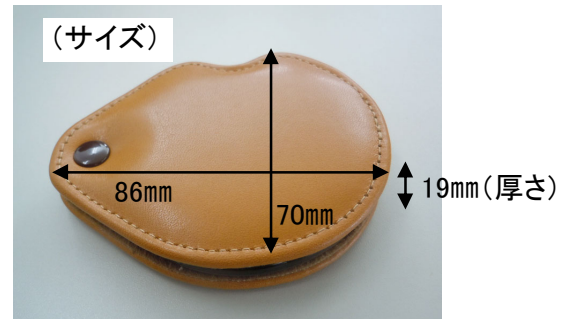

品番 EA756AA-22  
品名 携帯用ルーペ

持ち運びに便利な軽量・コンパクト設計の携帯用ルーペ。  
かばんにひとつあると、とっても役に立ちます。  
傷のつきにくいガラスレンズと、高級本革ボディのハイスペック仕様です。

【仕様】

- 倍率…3倍
- ガラスレンズ
- レンズ径…65mm
- サイズ…86×70×19mm(収納時)
- 重量…56g
- 本体材質…本革

■傷のつきにくいガラスレンズ。