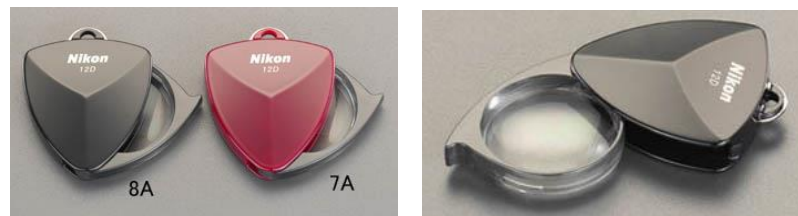

~~EA756B-7A~~ 廃番
EA756B-8A
ハンディールーペ

カラー
バーカンディ
ブラック

- 特長
 - ・レンズ部をボディ内に収納して、手軽に持ち歩ける小型・軽量の携帯用ルーペです。
 - ・鏡面仕上げを施した3面カットのルーペ表面は、見る角度により、きらきらと光を反射させます。
 - ・[12D](参考倍率3倍)でボディカラーがバーカンディとブラックからお選びいただけます。
 - ・扱いやすいクリック機能を採用
使用時は不用意なズレを防止し、収納時はレンズをしっかりと本体に収まる為、携帯時にレンズへの汚れや傷の心配がありません。
 - ・レンズ有効径34.8mmと大きく、見やすさを向上。
 - ・非球面レンズ採用でレンズ周辺部まで歪みの少ないシャープな見え味を実現しています。

廃番

●仕様

	EA756B-7A	EA756B-8A
種類	12D	
カラー	バーカンディ	ブラック
レンズ有効径	34.8mm	
屈折力	12ディオプタ	
参考倍率 *1	3倍	
レンズ材質	プラスチックレンズ	
レンズ形状	非球面レンズ	
コーティング	表面硬化コーティング	
レンズ収納時サイズ	54.5X49.5X15.8(厚)mm	
重量	21g	

*1:参考倍率…明視のきより(約250mm)で見るときの倍率